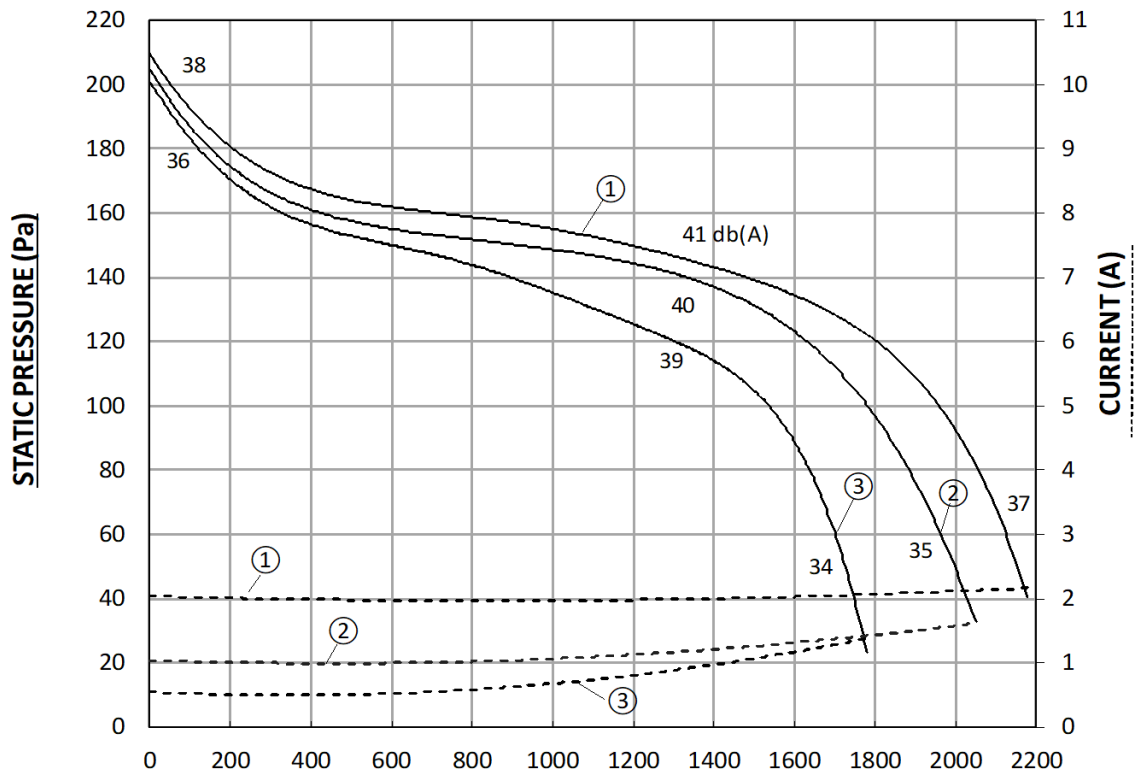

DDQP 9-9

משקל מפוח כולל מנוע - $42 \pm \text{kg}$

DDQP 9-9

245 W 900 RPM 3 VEL

NOMINAL CURRENT - 1.1 A

MAXIMUM CURRENT - 1.1 A

DDQP 9-9

משקל מפוח כולל מנוע - $42 \pm$ kg

DDQP 9-9

370 W 1400 RPM 3 VEL

NOMINAL CURRENT - 1.9 A
MAXIMUM CURRENT - 4.0 A

DDQP 9-9

משקל מפוח כולל מנוע - $42 \pm \text{kg}$

DDQP 9-9

370 W 900 RPM 3 VEL

NOMINAL CURRENT - 2.6 A
MAXIMUM CURRENT - 2.2 A

DDQP 9-9

משקל מפוח כולל מנוע - $42 \pm \text{kg}$

DDQP 9-9

736 W 1400 RPM 3 VEL

NOMINAL CURRENT - 4.7 A

MAXIMUM CURRENT - 4.6 A