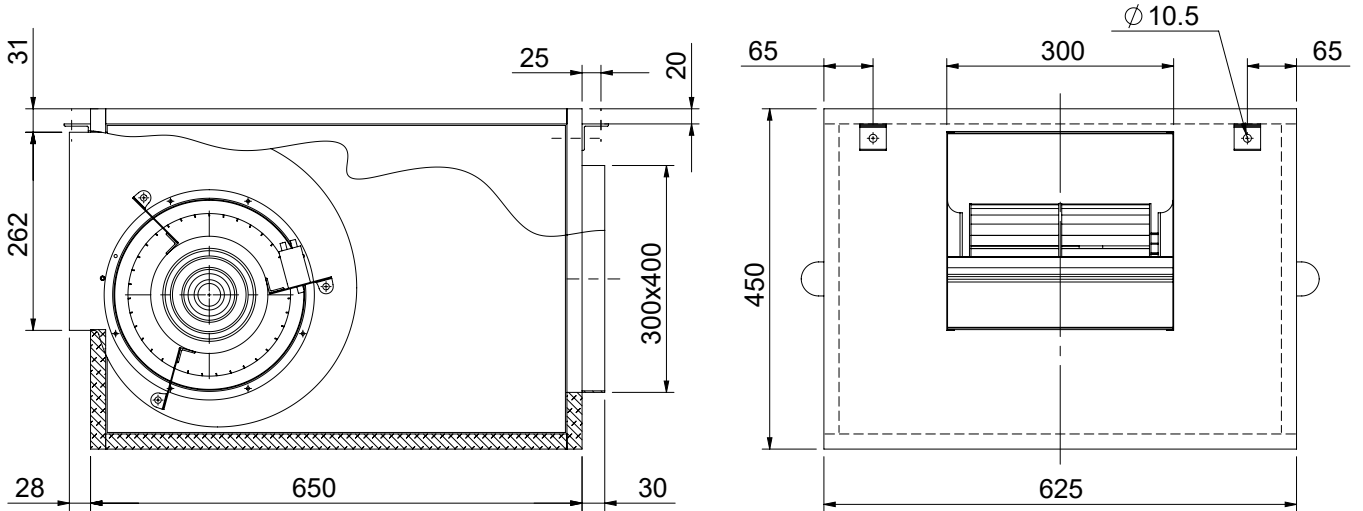

DDQP 9-9

משקל מפוח כולל מנוע - $42 \pm \text{kg}$

DDQP 9-9

245 W 900 RPM 3 VEL

NOMINAL CURRENT - 1.1 A

MAXIMUM CURRENT - 1.1 A

DDQP 9-9

משקל מפוח כולל מנוע - $42 \pm$ kg

DDQP 9-9

370 W 1400 RPM 3 VEL

NOMINAL CURRENT - 1.9 A
MAXIMUM CURRENT - 4.0 A

DDQP 9-9

משקל מפוח כולל מנוע - $42 \pm \text{kg}$

DDQP 9-9

370 W 900 RPM 3 VEL

NOMINAL CURRENT - 2.6 A
MAXIMUM CURRENT - 2.2 A

DDQP 9-9

משקל מפוח כולל מנוע - $42 \pm \text{kg}$

DDQP 9-9

736 W 1400 RPM 3 VEL

NOMINAL CURRENT - 4.7 A

MAXIMUM CURRENT - 4.6 A