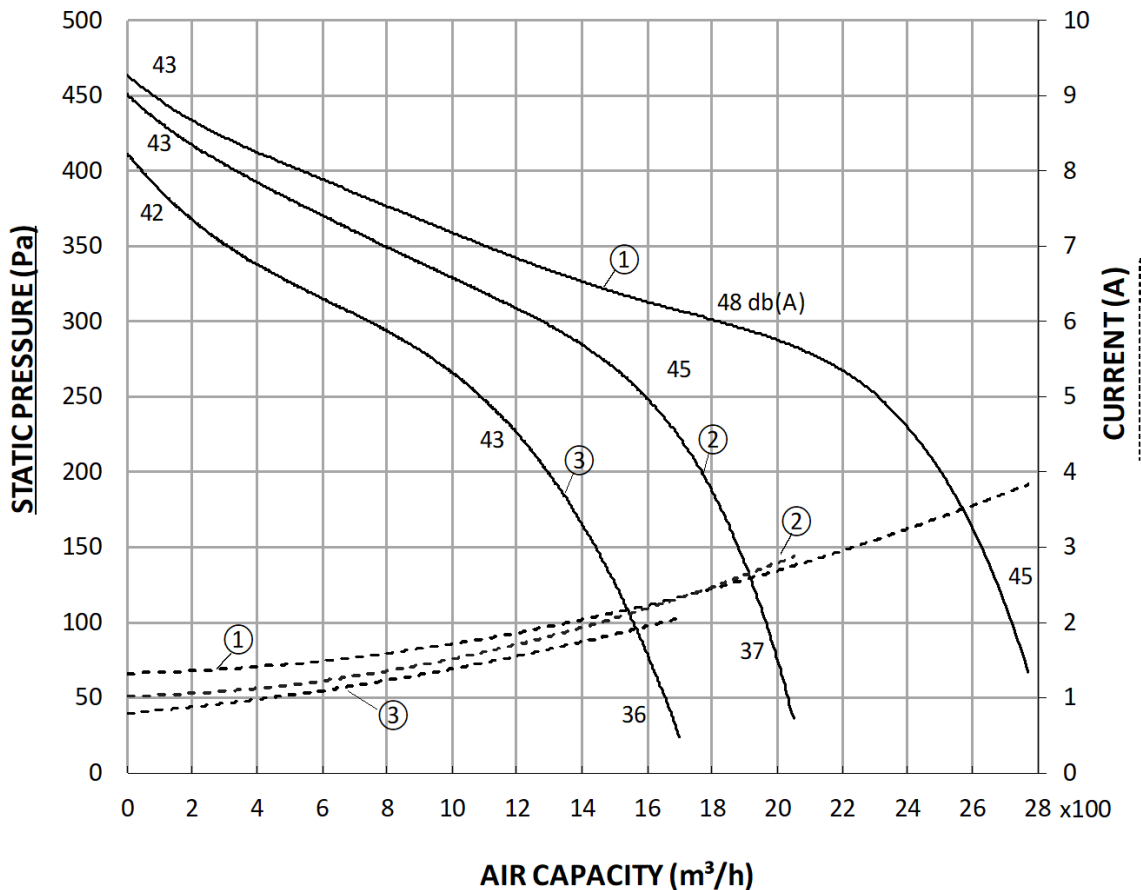

DDQP 9-9

משקל מפוח כולל מנוע - $42 \pm \text{kg}$

DDQP 9-9

245 W 900 RPM 3 VEL

NOMINAL CURRENT - 1.1 A

MAXIMUM CURRENT - 1.1 A

DDQP 9-9

משקל מפוח כולל מנוע - $42 \pm$ kg

DDQP 9-9

370 W 1400 RPM 3 VEL

NOMINAL CURRENT - 1.9 A
MAXIMUM CURRENT - 4.0 A

DDQP 9-9

משקל מפוח כולל מנוע - $42 \pm \text{kg}$

DDQP 9-9

370 W 900 RPM 3 VEL

NOMINAL CURRENT - 2.6 A
MAXIMUM CURRENT - 2.2 A

DDQP 9-9

משקל מפוח כולל מנוע - $42 \pm \text{kg}$

DDQP 9-9

736 W 1400 RPM 3 VEL

NOMINAL CURRENT - 4.7 A

MAXIMUM CURRENT - 4.6 A