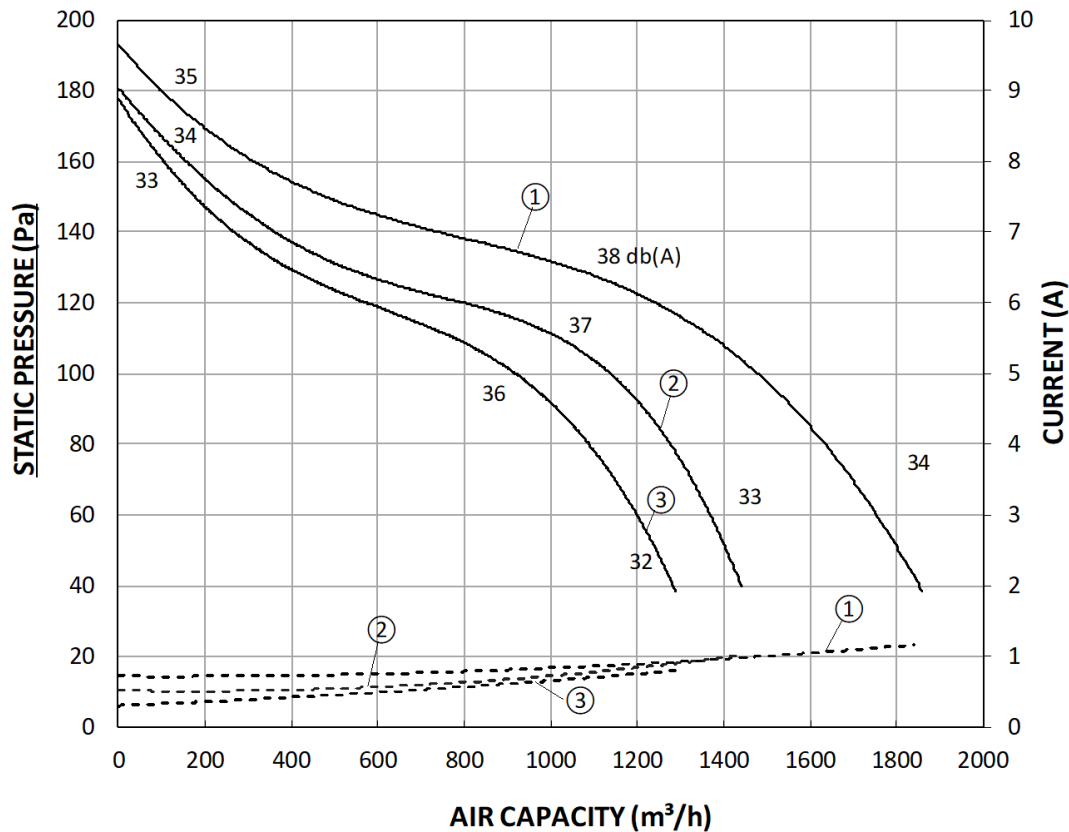

DDQP 9-9

משקל מפוח כולל מנוע - $42 \pm \text{kg}$

DDQP 9-9

245 W 900 RPM 3 VEL

NOMINAL CURRENT - 1.1 A

MAXIMUM CURRENT - 1.1 A

DDQP 9-9

משקל מפוח כולל מנוע - $42 \pm$ kg

DDQP 9-9

370 W 1400 RPM 3 VEL

NOMINAL CURRENT - 1.9 A
MAXIMUM CURRENT - 4.0 A

DDQP 9-9

משקל מפוח כולל מנוע - $42 \pm \text{kg}$

DDQP 9-9

370 W 900 RPM 3 VEL

NOMINAL CURRENT - 2.6 A
MAXIMUM CURRENT - 2.2 A

DDQP 9-9

משקל מפוח כולל מנוע - $42 \pm \text{kg}$

DDQP 9-9

736 W 1400 RPM 3 VEL

NOMINAL CURRENT - 4.7 A

MAXIMUM CURRENT - 4.6 A