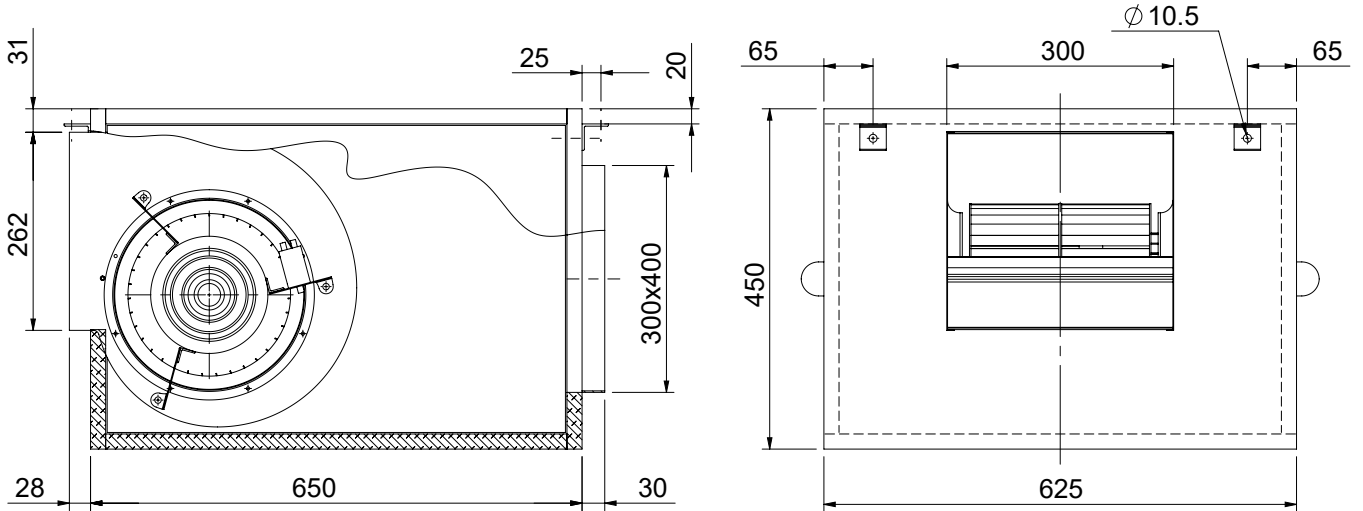

DDQP 9-9

משקל מפוח כולל מנוע - $42 \pm \text{kg}$

DDQP 9-9

736 W 1400 RPM 3 VEL

NOMINAL CURRENT - 4.7 A

MAXIMUM CURRENT - 4.6 A