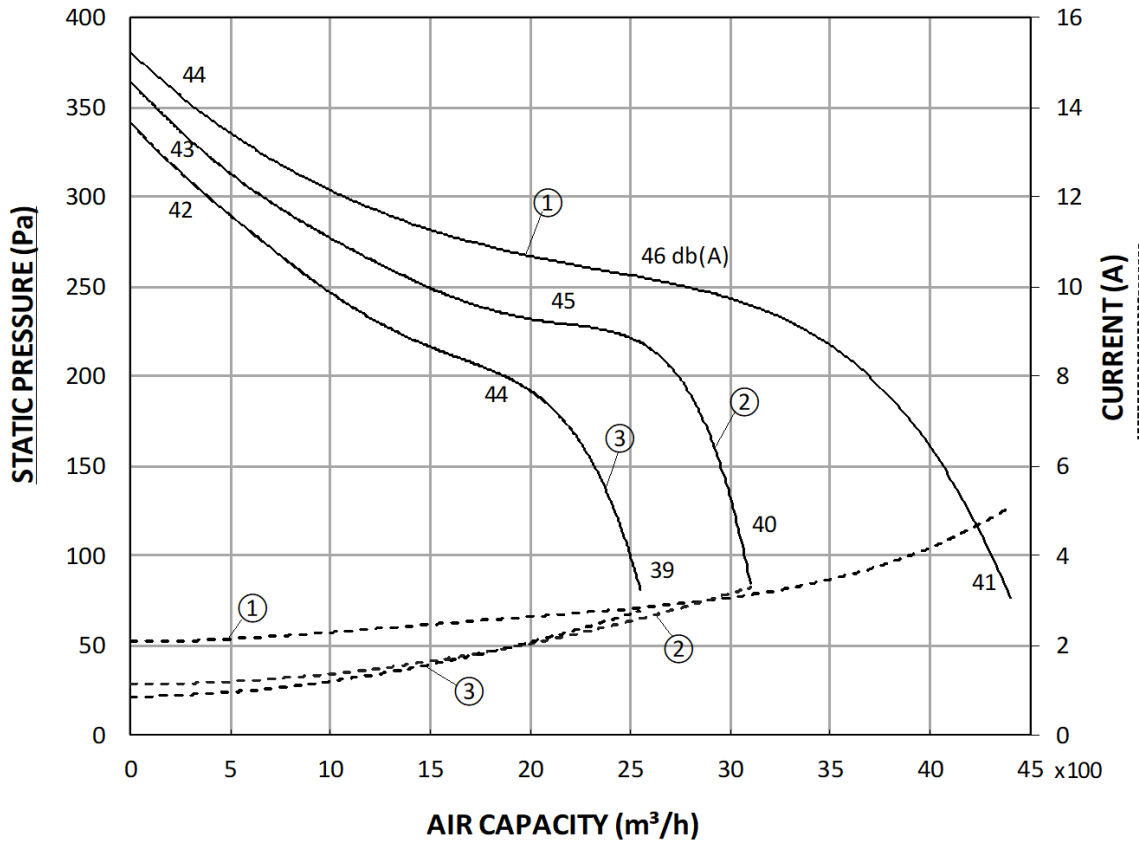

DDQP 12-12

משקל מפוח כולל מנוע - $66 \pm$ kg

DDQP 12-12

370 W 900 RPM 3 VEL

NOMINAL CURRENT - 3.6 A

MAXIMUM CURRENT - 4.9 A

DDQP 12-12

משקל מפוח כולל מנוע - $66 \pm$ kg

DDQP 12-12

משקל מפוח כולל מנוע - $66 \pm \text{kg}$

DDQP 12-12

W 900 RPM 3 PHASE 736

NOMINAL CURRENT - 1.9 A
MAXIMUM CURRENT - 1.3 A