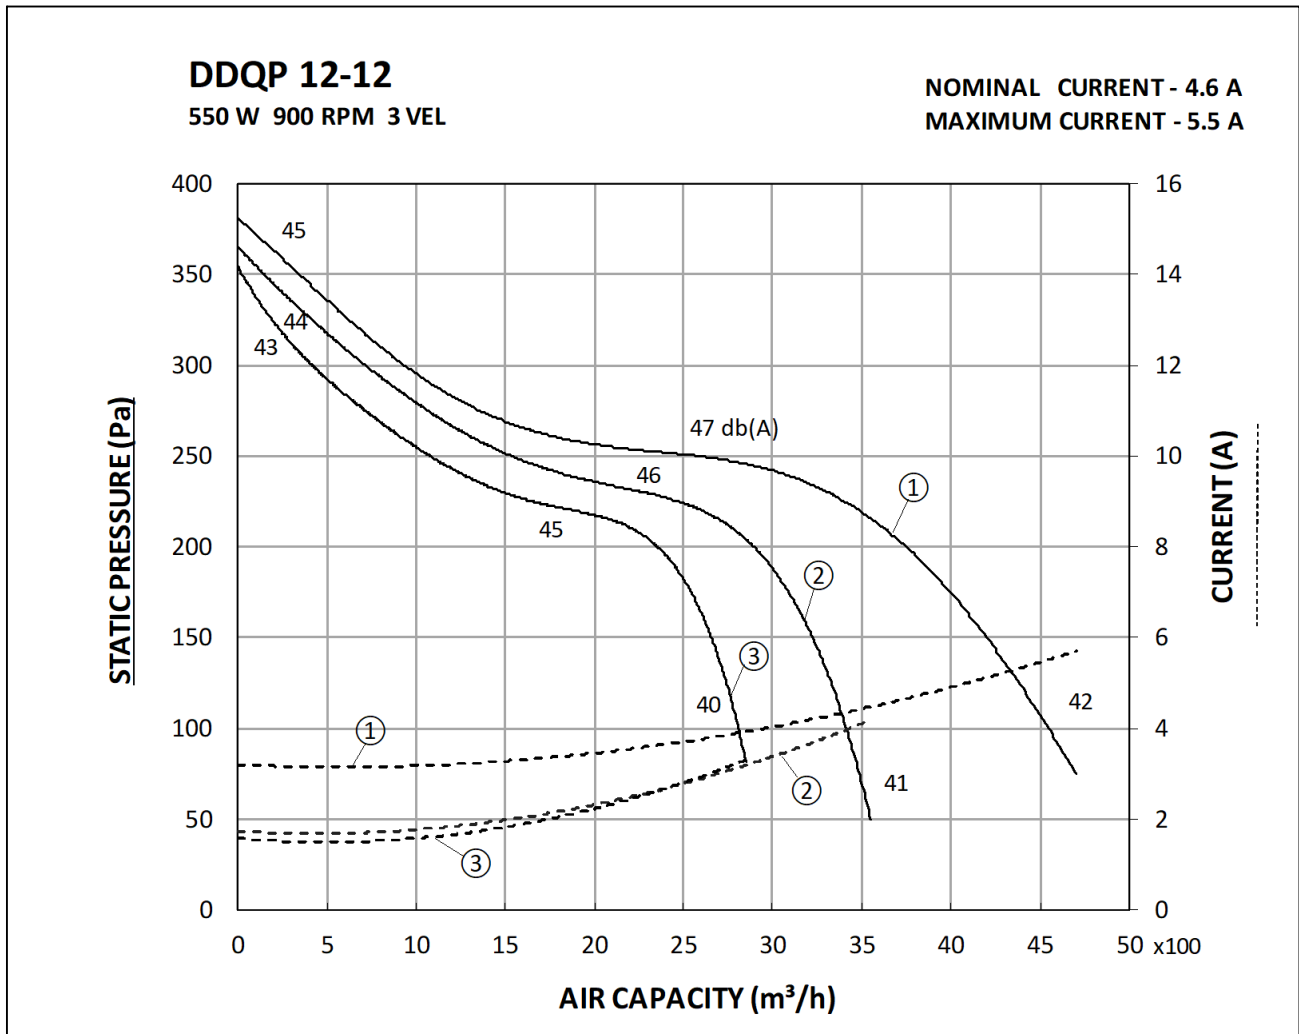

DDQP 12-12

משקל מפוח כולל מנוע - $66 \pm$ kg

DDQP 12-12

370 W 900 RPM 3 VEL

NOMINAL CURRENT - 3.6 A

MAXIMUM CURRENT - 4.9 A

DDQP 12-12

משקל מפוח כולל מנוע - $66 \pm$ kg

DDQP 12-12

משקל מפוח כולל מנוע - $66 \pm \text{kg}$

DDQP 12-12

W 900 RPM 3 PHASE 736

NOMINAL CURRENT - 1.9 A
MAXIMUM CURRENT - 1.3 A