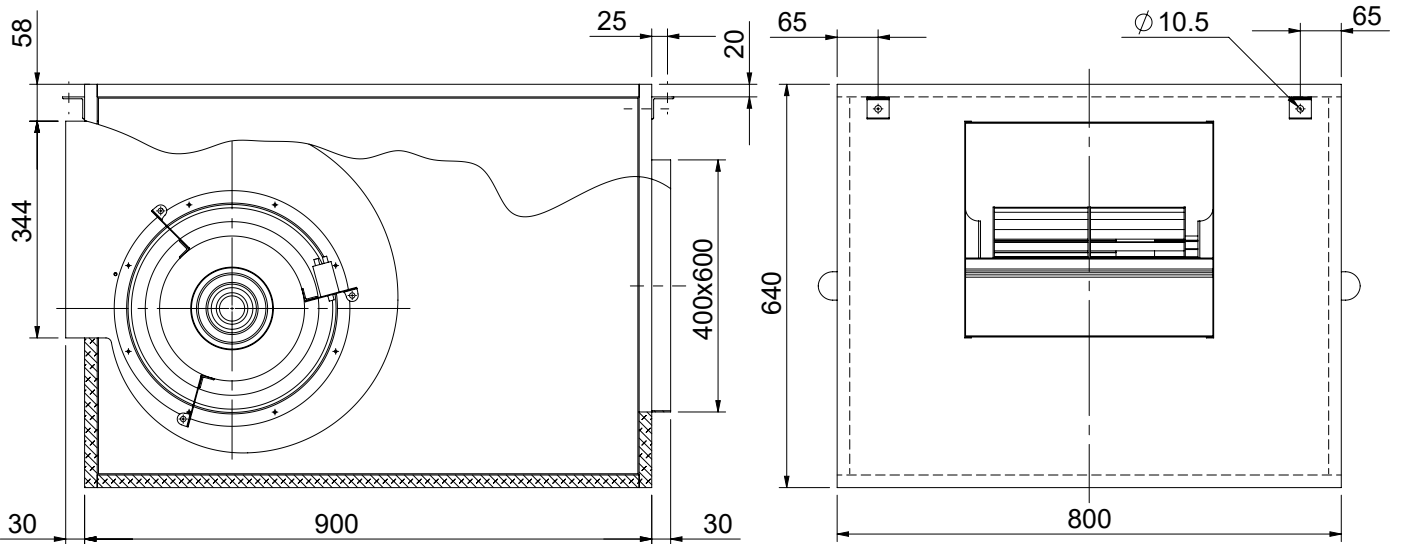

DDQP 12-12

משקל מפוח כולל מנוע - $66 \pm$ kg

DDQP 12-12

370 W 900 RPM 3 VEL

NOMINAL CURRENT - 3.6 A

MAXIMUM CURRENT - 4.9 A

DDQP 12-12

משקל מפוח כולל מנוע - $66 \pm$ kg

DDQP 12-12

משקל מפוח כולל מנוע - $66 \pm \text{kg}$

DDQP 12-12

W 900 RPM 3 PHASE 736

NOMINAL CURRENT - 1.9 A
MAXIMUM CURRENT - 1.3 A