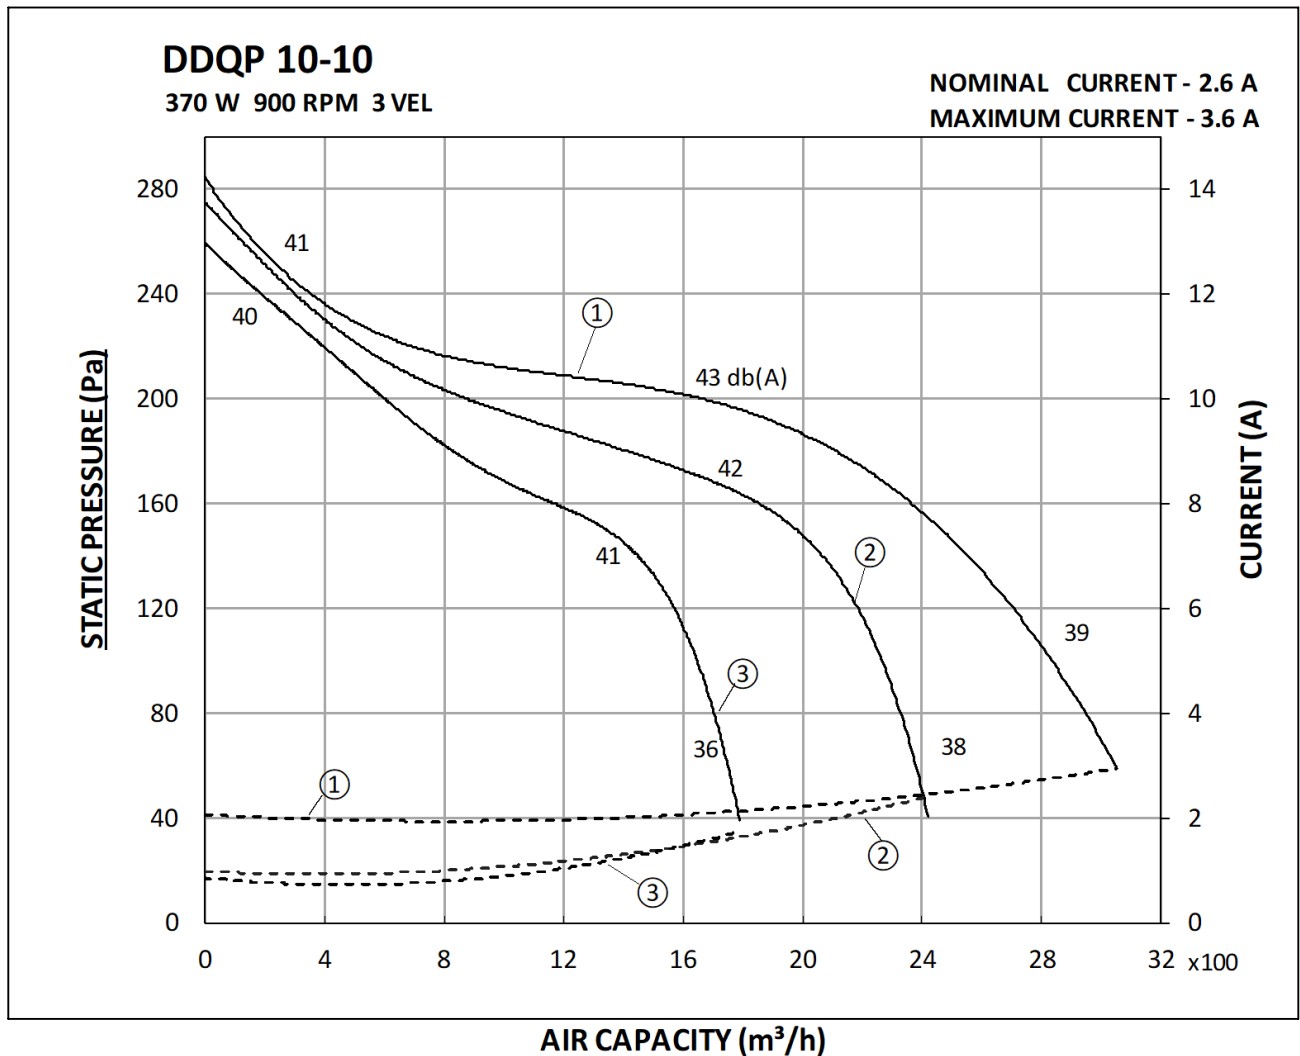

DDQP 10-10

משקל מפוח כולל מנוע - $50 \pm \text{kg}$

DDQP 10-10

משקל מפוח כולל מנוע - 50 ± kg

DDQP 10-10

370 W 900 RPM 3 VEL

NOMINAL CURRENT - 3.6 A

MAXIMUM CURRENT - 4.1 A

DDQP 10-10

משקל מפוח כולל מנוע - $50 \pm \text{kg}$

DDQP 10-10

736 W 1400 RPM 3 VEL

NOMINAL CURRENT - 4.7 A
MAXIMUM CURRENT - 5.8A