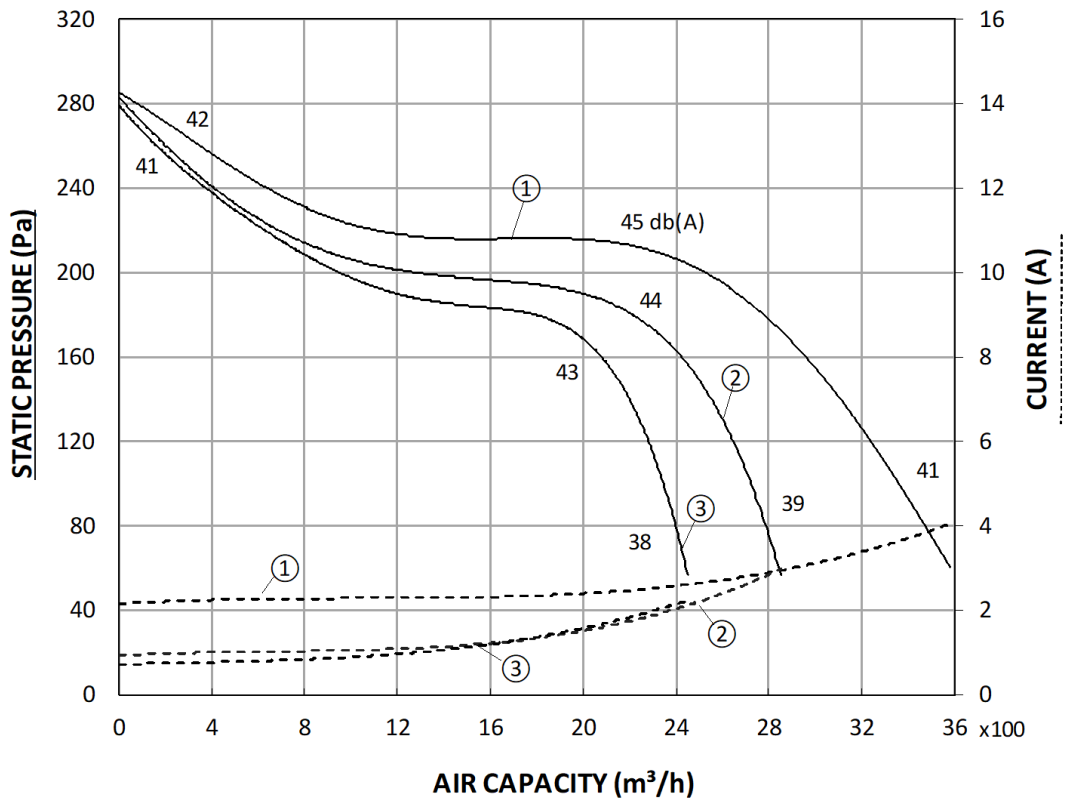

DDQP 10-10

משקל מפוח כולל מנוע - $50 \pm \text{kg}$

DDQP 10-10

משקל מפוח כולל מנוע - 50 ± kg

DDQP 10-10

370 W 900 RPM 3 VEL

NOMINAL CURRENT - 3.6 A

MAXIMUM CURRENT - 4.1 A

DDQP 10-10

משקל מפוח כולל מנוע - $50 \pm \text{kg}$

DDQP 10-10

736 W 1400 RPM 3 VEL

NOMINAL CURRENT - 4.7 A
MAXIMUM CURRENT - 5.8A