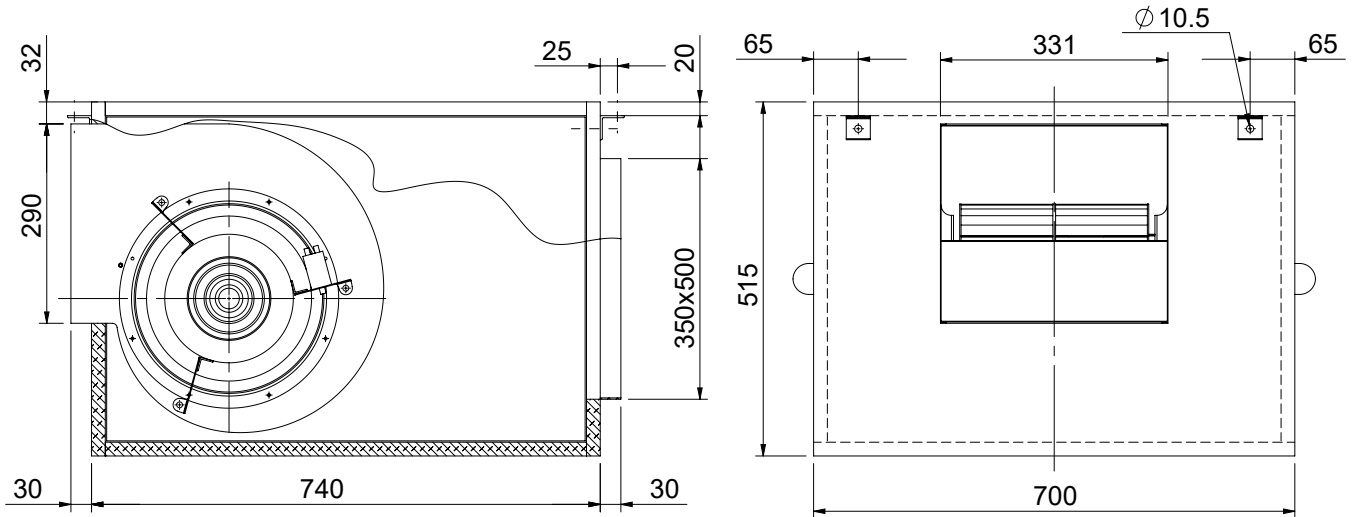

DDQP 10-10

משקל מפוח כולל מנוע - $50 \pm \text{kg}$

DDQP 10-10

משקל מפוח כולל מנוע - 50 ± kg

DDQP 10-10

370 W 900 RPM 3 VEL

NOMINAL CURRENT - 3.6 A

MAXIMUM CURRENT - 4.1 A

DDQP 10-10

משקל מפוח כולל מנוע - $50 \pm \text{kg}$

DDQP 10-10

736 W 1400 RPM 3 VEL

NOMINAL CURRENT - 4.7 A
MAXIMUM CURRENT - 5.8A