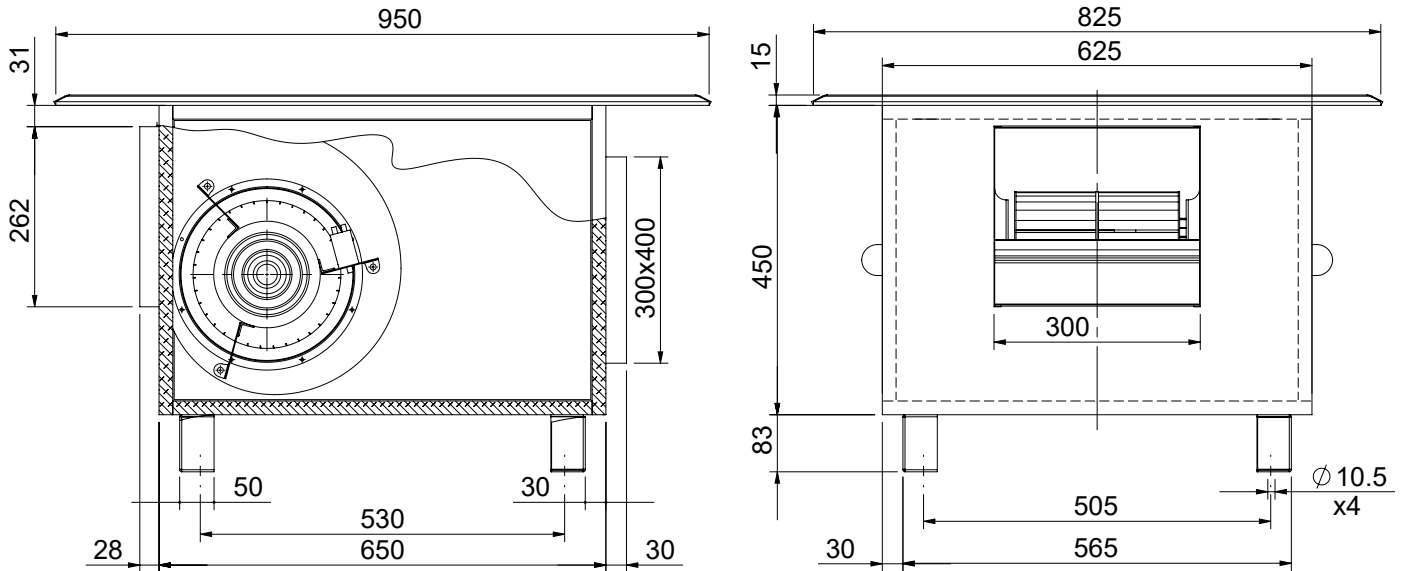

משקל מפוח כולל מנוע - $23 \pm \text{kg}$

DDQP 9-9

736 W 1400 RPM 3 VEL

NOMINAL CURRENT - 4.7 A

MAXIMUM CURRENT - 4.6 A