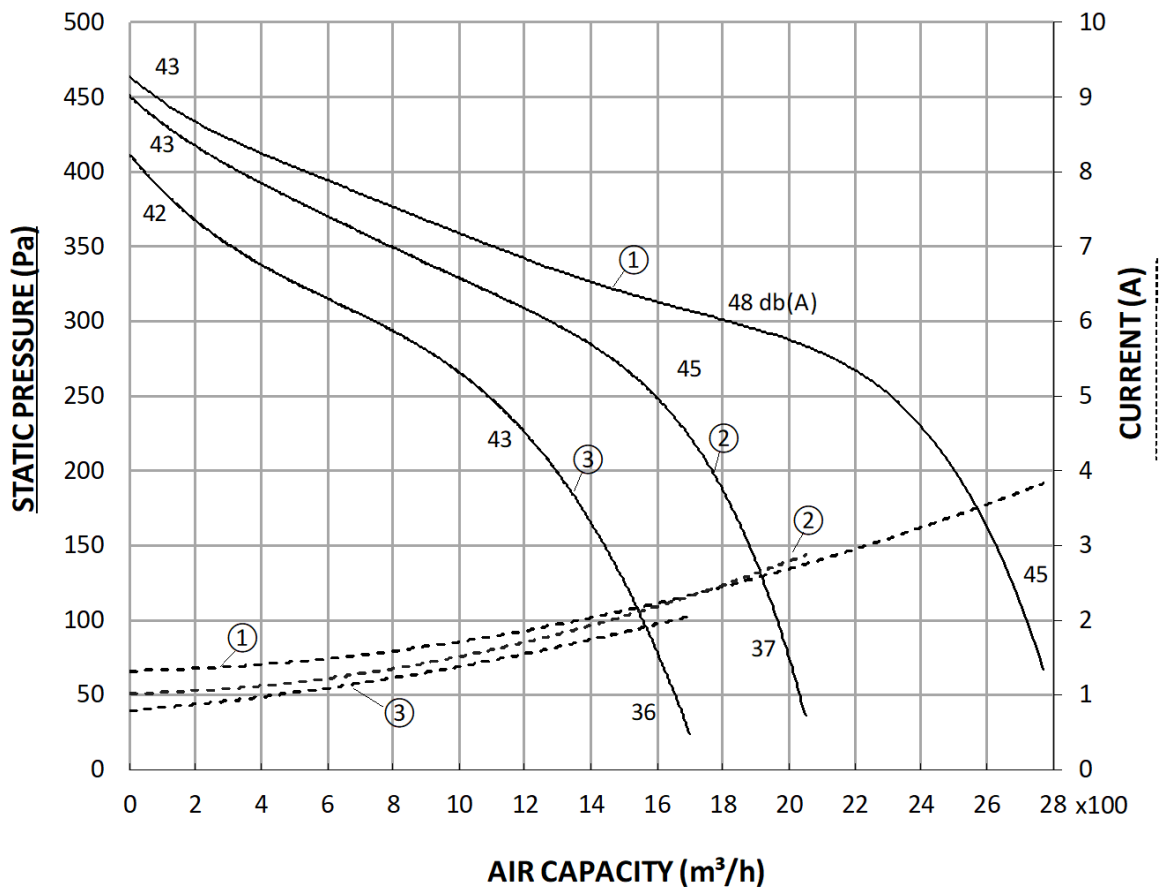

DDQPR 9-9

משקל מפוח כולל מנוע - $23 \pm$ kg

DDQP 9-9
245 W 900 RPM 3 VEL

NOMINAL CURRENT - 1.1 A
MAXIMUM CURRENT - 1.1 A

DDQPR 9-9

משקל מפוח כולל מנוע - $23 \pm$ kg

DDQP 9-9

370 W 1400 RPM 3 VEL

NOMINAL CURRENT - 1.9 A
MAXIMUM CURRENT - 4.0 A

DDQPR 9-9

משקל מפוח כולל מנוע - $23 \pm$ kg

DDQP 9-9

370 W 900 RPM 3 VEL

NOMINAL CURRENT - 2.6 A

MAXIMUM CURRENT - 2.2 A

DDQPR 9-9

משקל מפוח כולל מנוע - $23 \pm \text{kg}$

DDQP 9-9

736 W 1400 RPM 3 VEL

NOMINAL CURRENT - 4.7 A

MAXIMUM CURRENT - 4.6 A