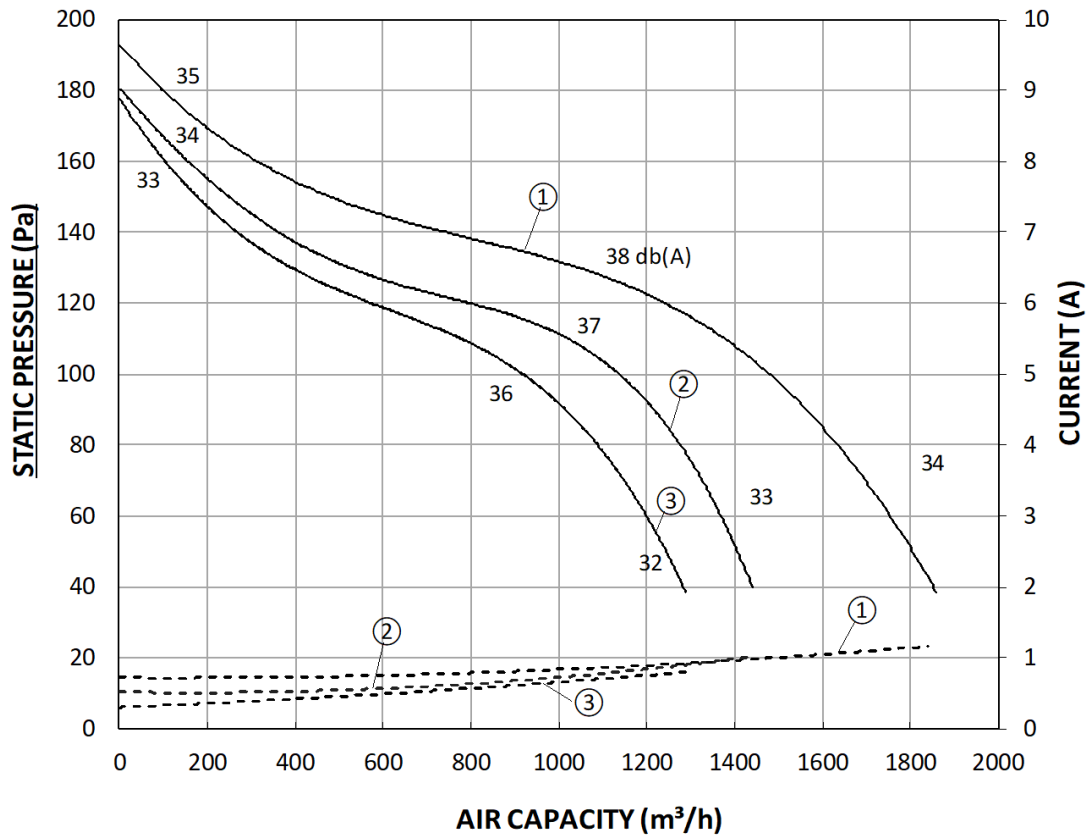

DDQPR 9-9

משקל מפוח כולל מנוע - $23 \pm$ kg

DDQP 9-9
245 W 900 RPM 3 VEL

NOMINAL CURRENT - 1.1 A
MAXIMUM CURRENT - 1.1 A

DDQPR 9-9

משקל מפוח כולל מנוע - $23 \pm$ kg

DDQP 9-9

370 W 1400 RPM 3 VEL

NOMINAL CURRENT - 1.9 A
MAXIMUM CURRENT - 4.0 A

DDQPR 9-9

משקל מפוח כולל מנוע - $23 \pm$ kg

DDQP 9-9

370 W 900 RPM 3 VEL

NOMINAL CURRENT - 2.6 A

MAXIMUM CURRENT - 2.2 A

DDQPR 9-9

משקל מפוח כולל מנוע - $23 \pm \text{kg}$

DDQP 9-9

736 W 1400 RPM 3 VEL

NOMINAL CURRENT - 4.7 A

MAXIMUM CURRENT - 4.6 A