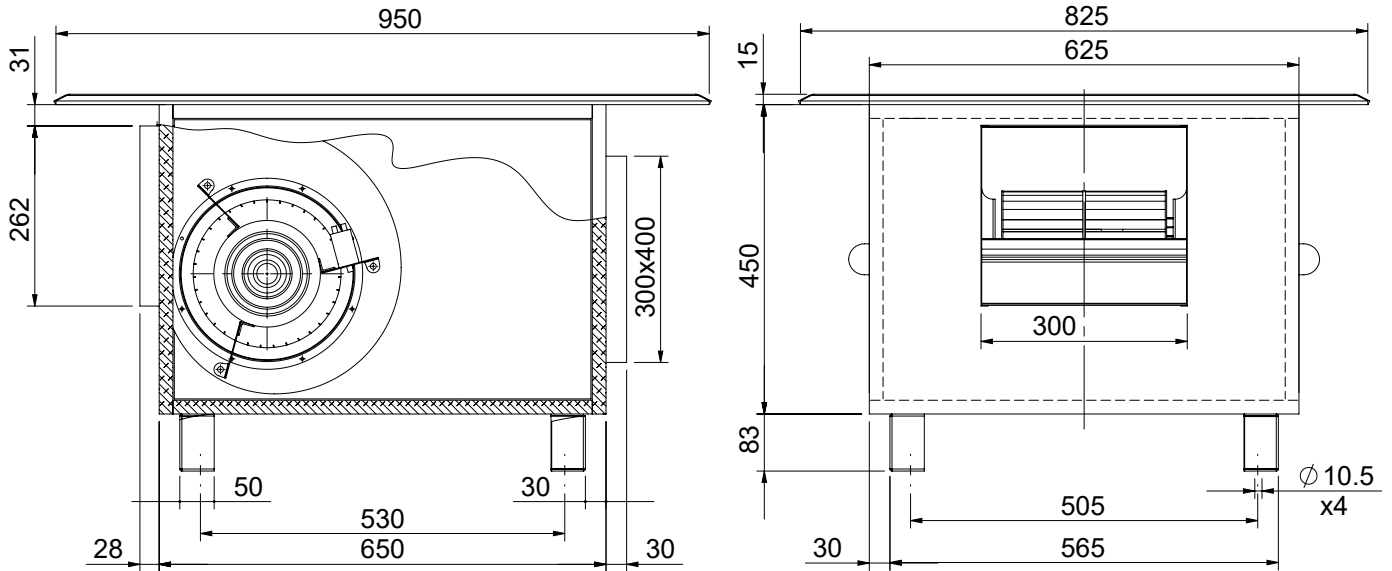

DDQPR 9-9

משקל מפוח כולל מנוע - $23 \pm$ kg

DDQP 9-9

370 W 1400 RPM 3 VEL

NOMINAL CURRENT - 1.9 A
MAXIMUM CURRENT - 4.0 A