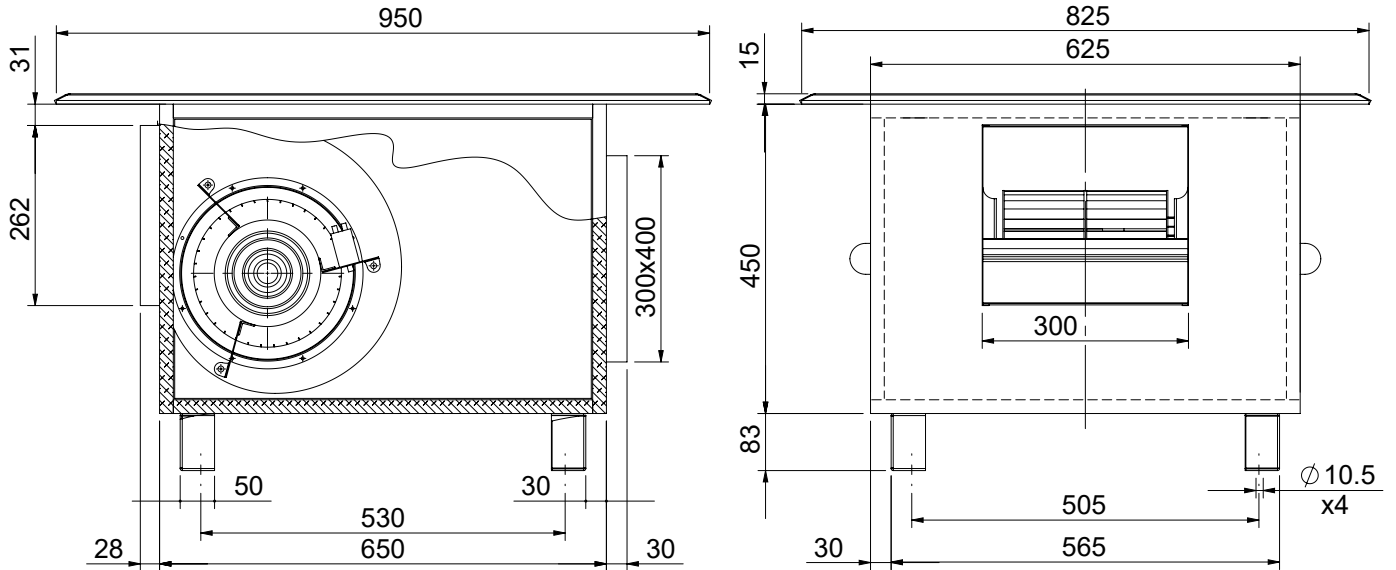

DDQPR 9-9

משקל מפוח כולל מנוע - $23 \pm$ kg

DDQP 9-9

370 W 900 RPM 3 VEL

NOMINAL CURRENT - 2.6 A

MAXIMUM CURRENT - 2.2 A