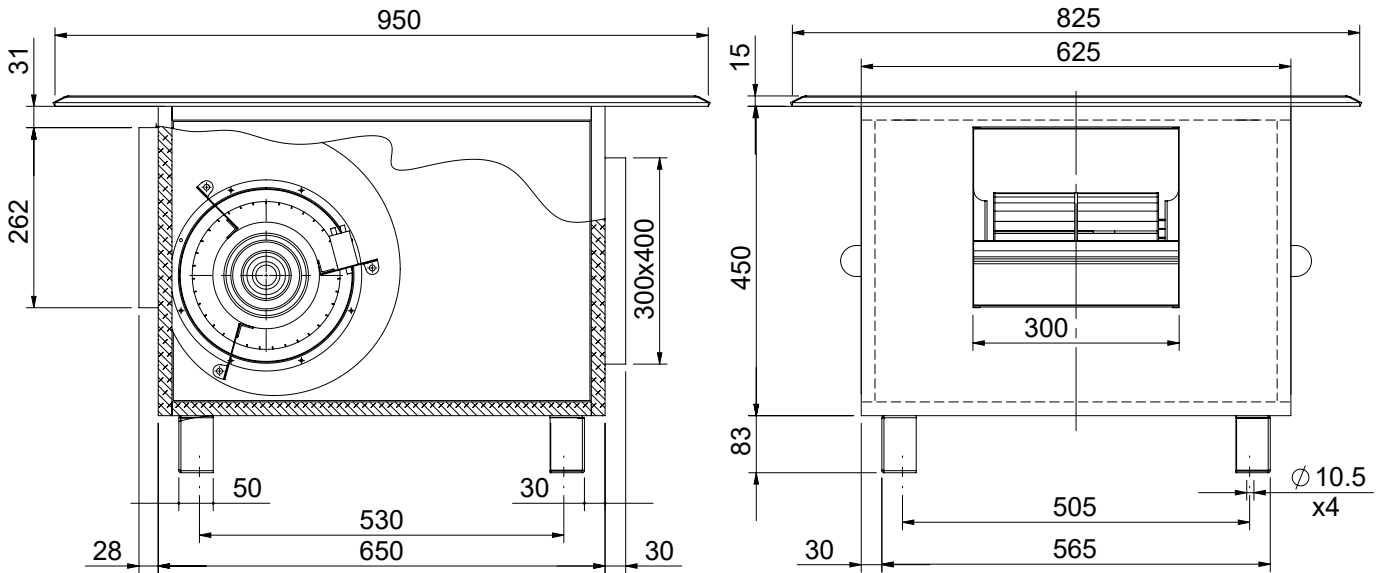

DDQPR 9-9

משקל מפוח כולל מנוע - $23 \pm$ kg

NOMINAL CURRENT - 1.1 A
MAXIMUM CURRENT - 1.1 A