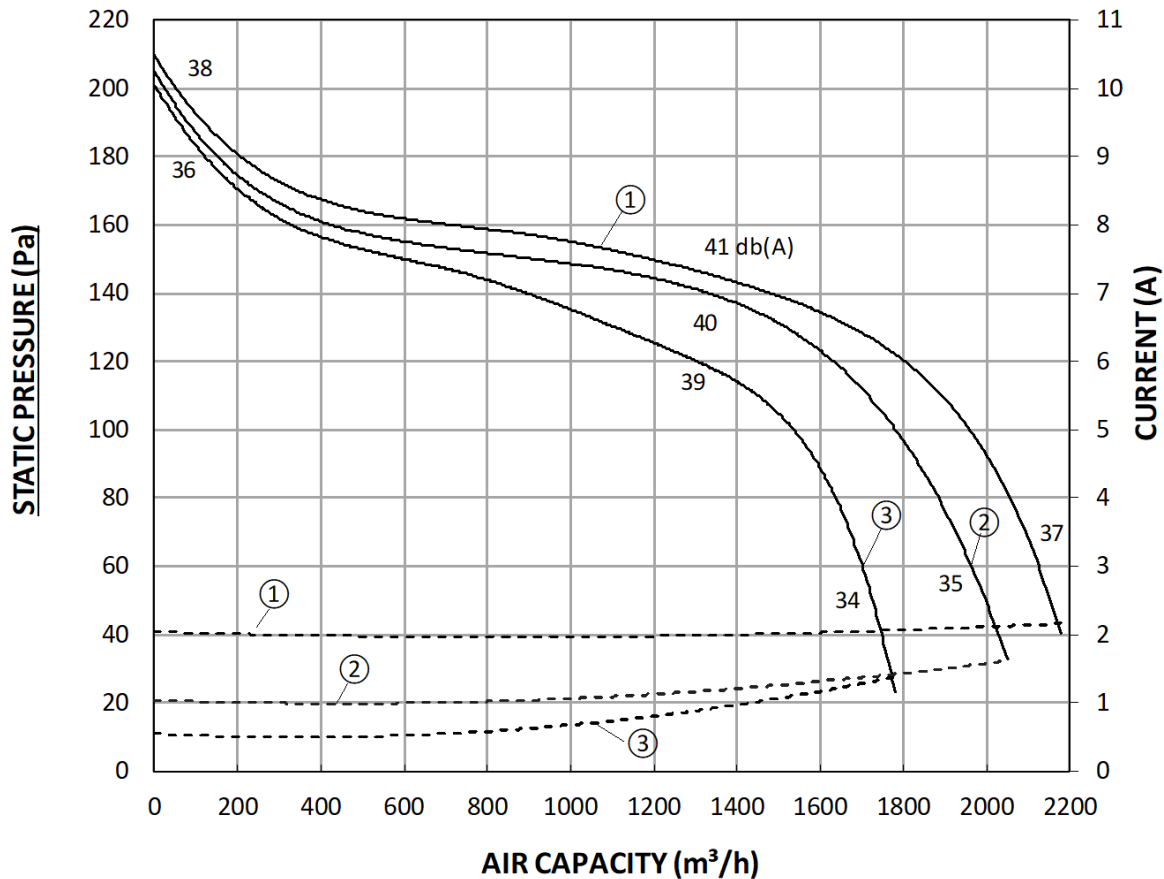

NOMINAL CURRENT - 1.9 A
MAXIMUM CURRENT - 4.0 A

DDQPR 9-9

משקל מפוח כולל מנוע - $23 \pm$ kg

DDQP 9-9

370 W 900 RPM 3 VEL

NOMINAL CURRENT - 2.6 A

MAXIMUM CURRENT - 2.2 A

DDQPR 9-9

משקל מפוח כולל מנוע - $23 \pm \text{kg}$

DDQP 9-9

736 W 1400 RPM 3 VEL

NOMINAL CURRENT - 4.7 A

MAXIMUM CURRENT - 4.6 A