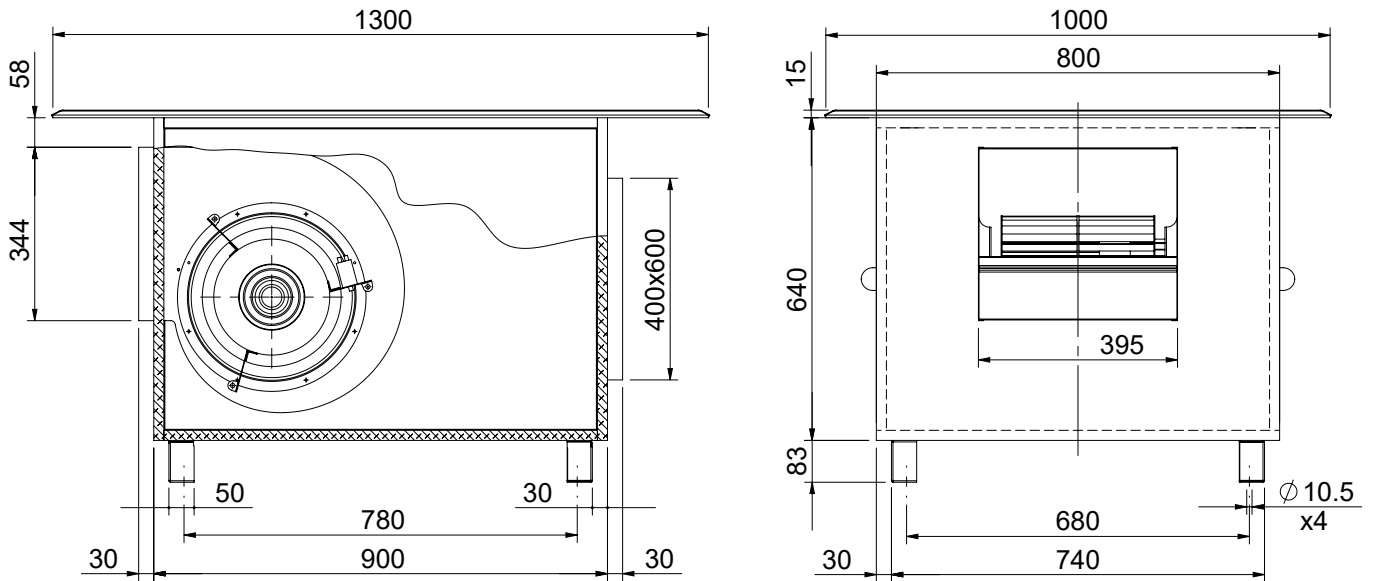

DDQPR 12-12

משקל מפוח כולל מנוע - $66 \pm$ kg

DDQP 12-12
370 W 900 RPM 3 VEL

NOMINAL CURRENT - 3.6 A
MAXIMUM CURRENT - 4.9 A

DDQPR 12-12

משקל מפוח כולל מנוע - $66 \pm \text{kg}$

DDQP 12-12
550 W 900 RPM 3 VEL

NOMINAL CURRENT - 4.6 A
MAXIMUM CURRENT - 5.5 A

DDQPR 12-12

משקל מפוח כולל מנוע - $66 \pm \text{kg}$

DDQP 12-12

736 W 900 RPM 3 PHASE

NOMINAL CURRENT - 1.9 A
MAXIMUM CURRENT - 1.3 A