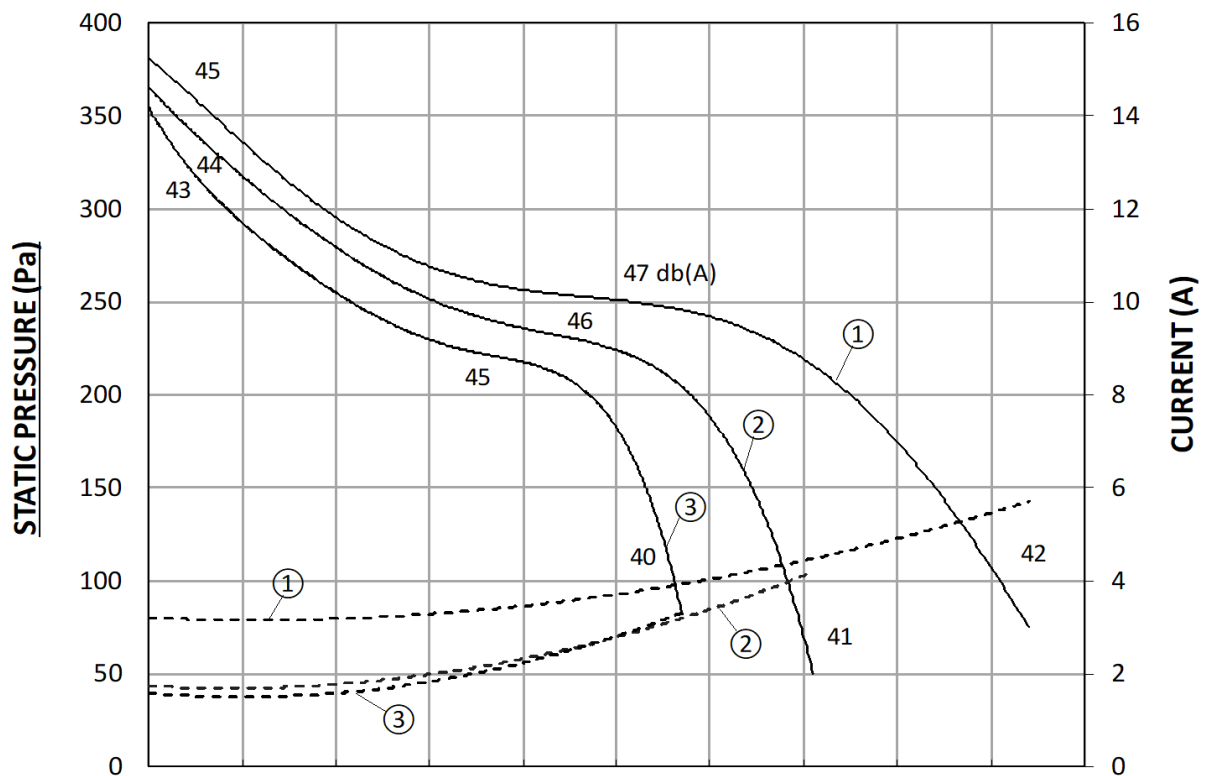

DDQPR 12-12

משקל מפוח כולל מנוע - $66 \pm$ kg

DDQP 12-12
370 W 900 RPM 3 VEL

NOMINAL CURRENT - 3.6 A
MAXIMUM CURRENT - 4.9 A

DDQPR 12-12

משקל מפוח כולל מנוע - $66 \pm \text{kg}$

DDQP 12-12
550 W 900 RPM 3 VEL

NOMINAL CURRENT - 4.6 A
MAXIMUM CURRENT - 5.5 A

DDQPR 12-12

משקל מפוח כולל מנוע - $66 \pm \text{kg}$

DDQP 12-12

736 W 900 RPM 3 PHASE

NOMINAL CURRENT - 1.9 A
MAXIMUM CURRENT - 1.3 A