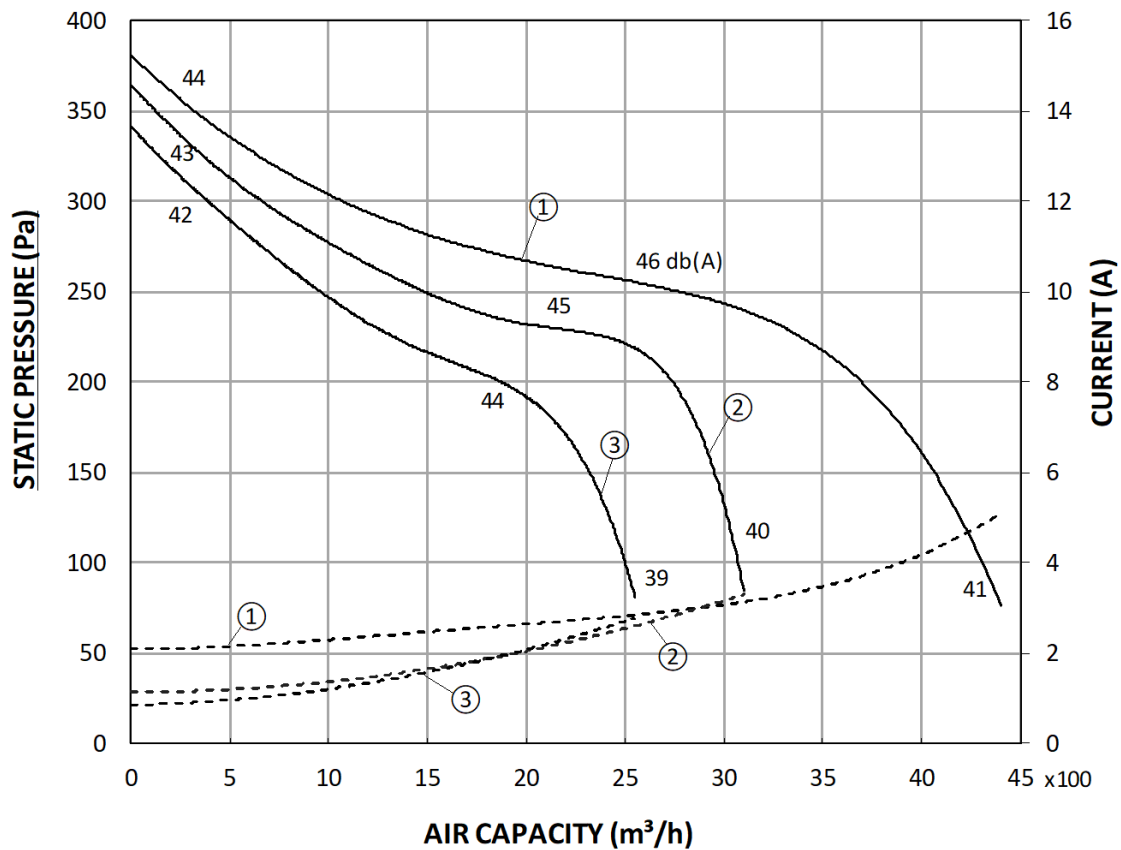

DDQPR 12-12

משקל מפוח כולל מנוע - $66 \pm$ kg

DDQP 12-12
370 W 900 RPM 3 VEL

NOMINAL CURRENT - 3.6 A
MAXIMUM CURRENT - 4.9 A

DDQPR 12-12

משקל מפוח כולל מנוע - $66 \pm \text{kg}$

DDQP 12-12
550 W 900 RPM 3 VEL

NOMINAL CURRENT - 4.6 A
MAXIMUM CURRENT - 5.5 A

DDQPR 12-12

משקל מפוח כולל מנוע - $66 \pm \text{kg}$

DDQP 12-12

736 W 900 RPM 3 PHASE

NOMINAL CURRENT - 1.9 A
MAXIMUM CURRENT - 1.3 A