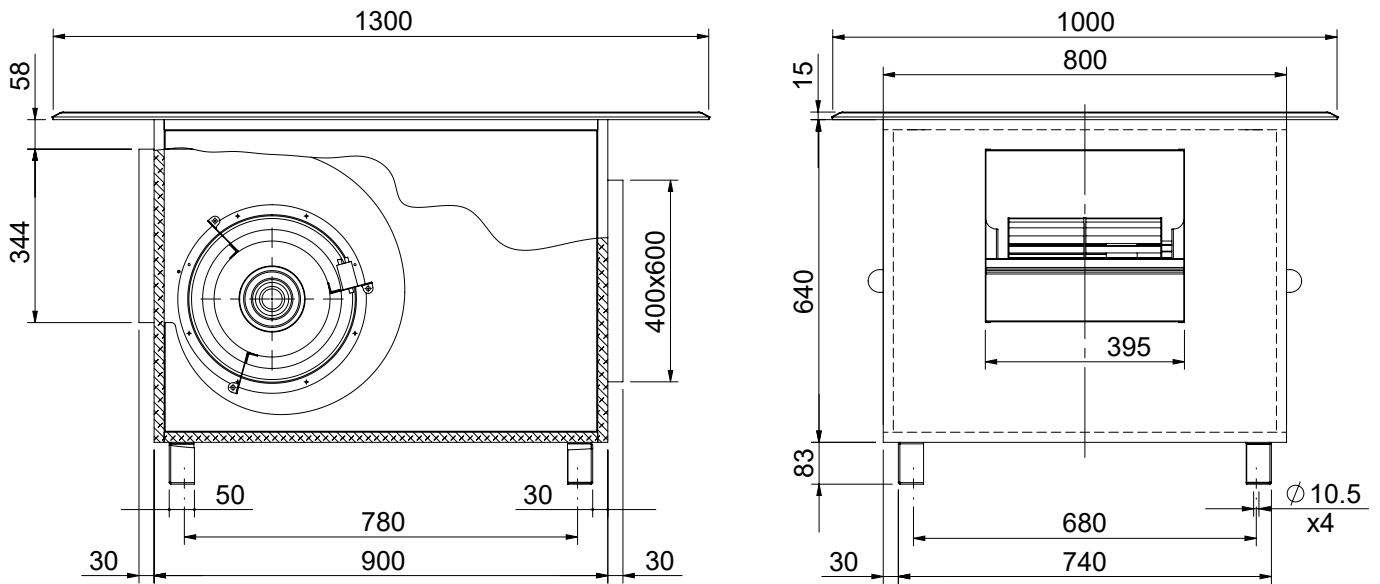

DDQPR 12-12

משקל מפוח כולל מנוע - $66 \pm$ kg

DDQP 12-12
370 W 900 RPM 3 VEL

NOMINAL CURRENT - 3.6 A
MAXIMUM CURRENT - 4.9 A

DDQPR 12-12

משקל מפוח כולל מנוע - $66 \pm \text{kg}$

DDQP 12-12
550 W 900 RPM 3 VEL

NOMINAL CURRENT - 4.6 A
MAXIMUM CURRENT - 5.5 A

DDQPR 12-12

משקל מפוח כולל מנוע - $66 \pm \text{kg}$

DDQP 12-12

736 W 900 RPM 3 PHASE

NOMINAL CURRENT - 1.9 A
MAXIMUM CURRENT - 1.3 A