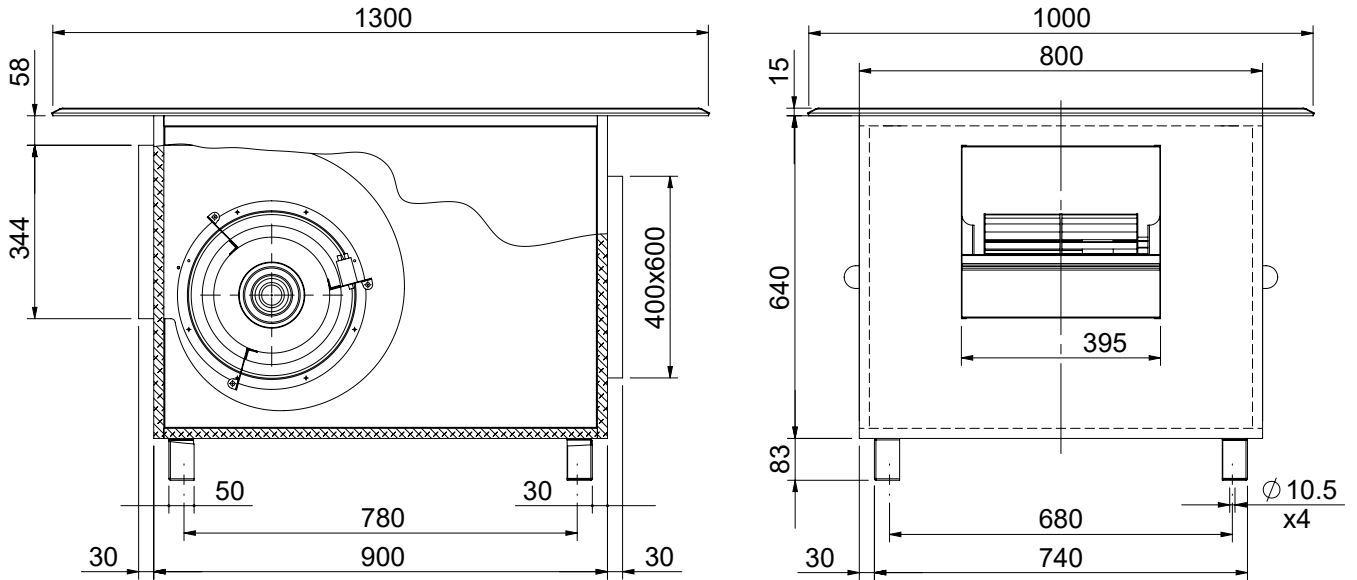

DDQPR 12-12

משקל מפוח כולל מנוע - $66 \pm$ kg

DDQP 12-12
370 W 900 RPM 3 VEL

NOMINAL CURRENT - 3.6 A
MAXIMUM CURRENT - 4.9 A

DDQPR 12-12

משקל מפוח כולל מנוע - $66 \pm \text{kg}$

DDQP 12-12
550 W 900 RPM 3 VEL

NOMINAL CURRENT - 4.6 A
MAXIMUM CURRENT - 5.5 A

DDQPR 12-12

משקל מפוח כולל מנוע - $66 \pm \text{kg}$

DDQP 12-12

736 W 900 RPM 3 PHASE

NOMINAL CURRENT - 1.9 A
MAXIMUM CURRENT - 1.3 A