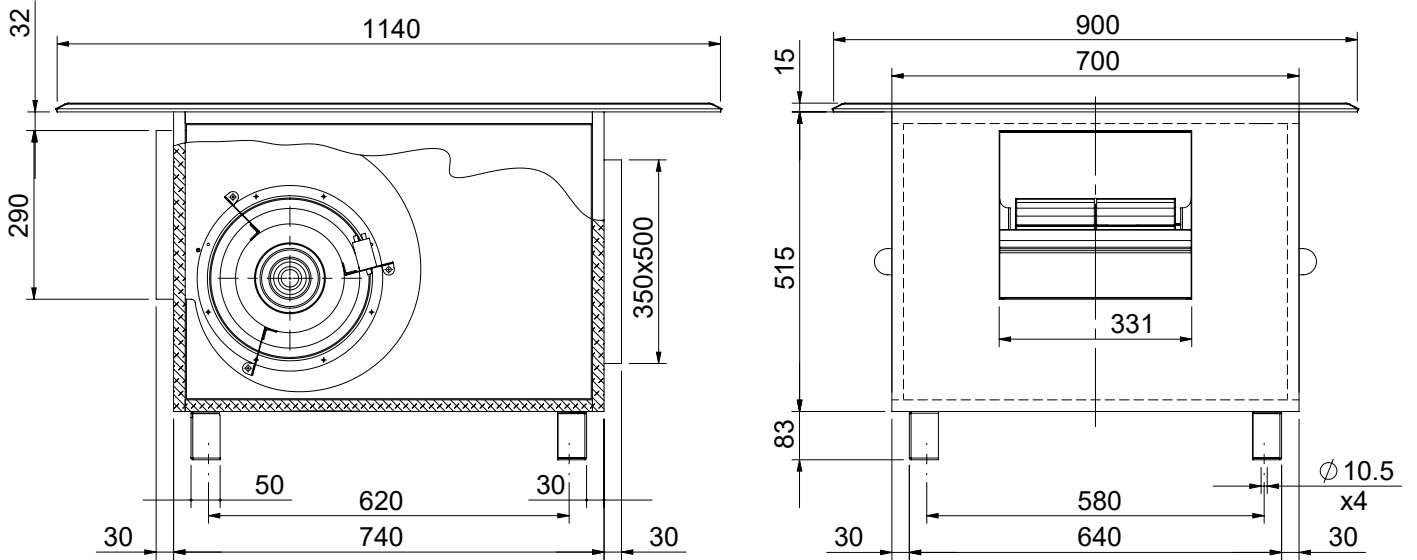

DDQPR 10-10

משקל מפוח כולל מנוע - $50 \pm \text{kg}$

DDQPR 10-10

משקל מפוח כולל מנוע - $50 \pm \text{kg}$

DDQP 10-10

370 W 900 RPM 3 VEL

NOMINAL CURRENT - 3.6 A

MAXIMUM CURRENT - 4.1 A

DDQPR 10-10

משקל מפוח כולל מנוע - $50 \pm \text{kg}$

DDQP 10-10

736 W 1400 RPM 3 VEL

NOMINAL CURRENT - 4.7 A
MAXIMUM CURRENT - 5.8A