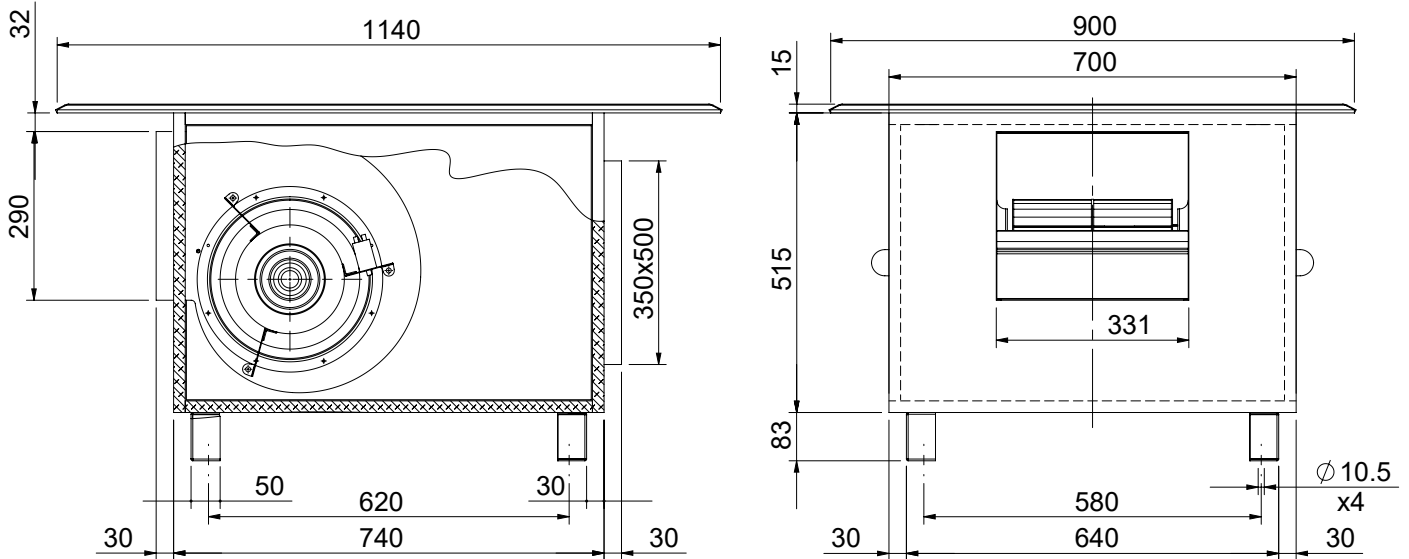

DDQPR 10-10

משקל מפוח כולל מנוע - $50 \pm \text{kg}$

DDQPR 10-10

משקל מפוח כולל מנוע - $50 \pm \text{kg}$

DDQP 10-10

370 W 900 RPM 3 VEL

NOMINAL CURRENT - 3.6 A

MAXIMUM CURRENT - 4.1 A

DDQPR 10-10

משקל מפוח כולל מנוע - $50 \pm \text{kg}$

DDQP 10-10

736 W 1400 RPM 3 VEL

NOMINAL CURRENT - 4.7 A
MAXIMUM CURRENT - 5.8A