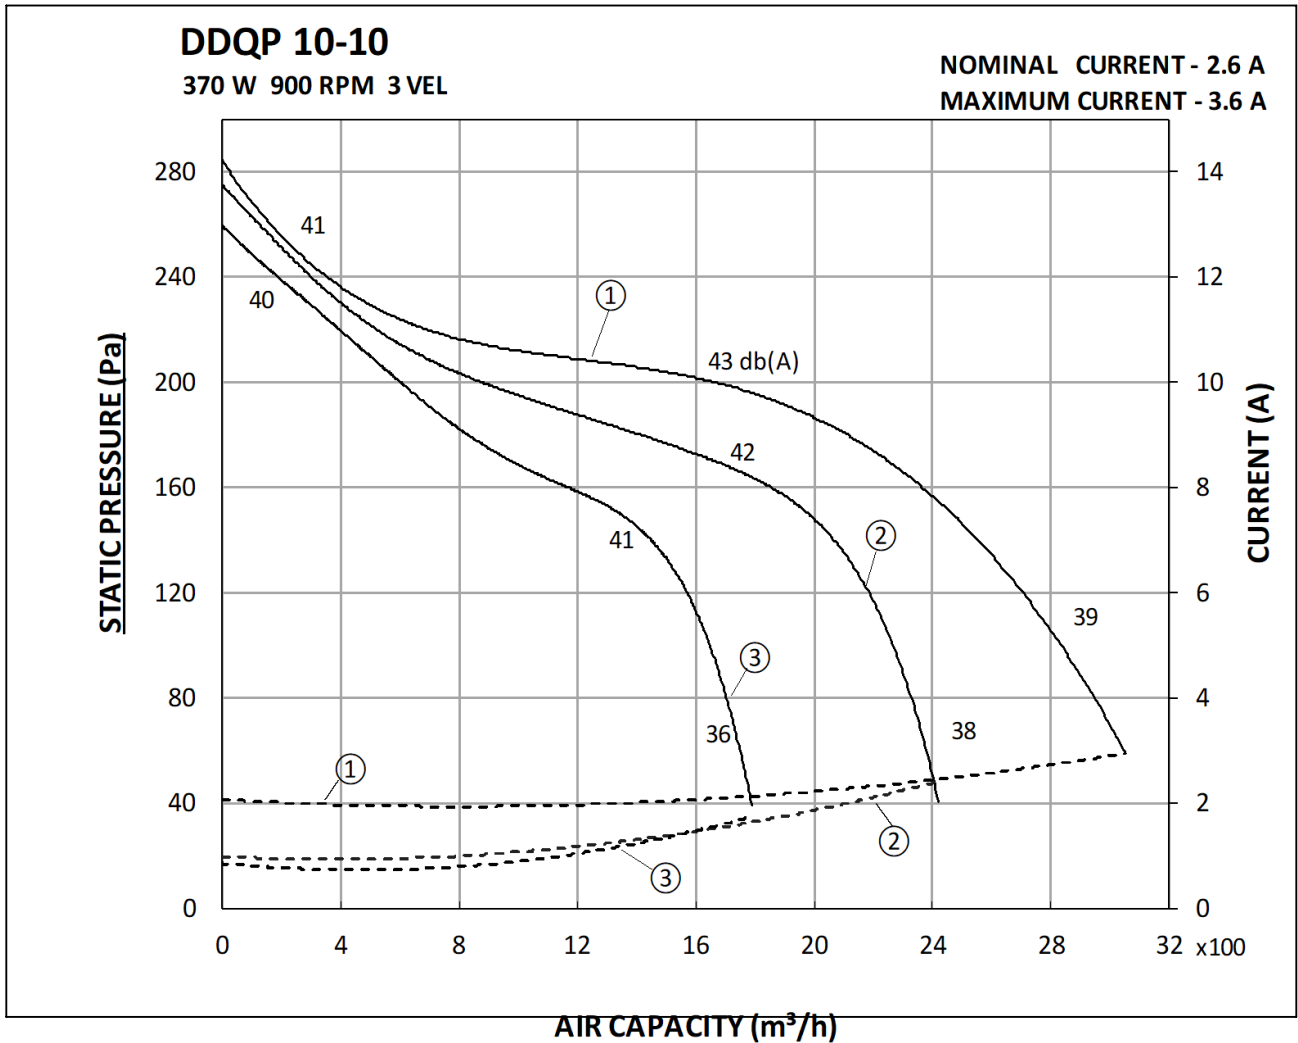

DDQPR 10-10

משקל מפוח כולל מנוע - $50 \pm \text{kg}$

DDQPR 10-10

משקל מפוח כולל מנוע - $50 \pm \text{kg}$

DDQP 10-10

370 W 900 RPM 3 VEL

NOMINAL CURRENT - 3.6 A

MAXIMUM CURRENT - 4.1 A

DDQPR 10-10

משקל מפוח כולל מנוע - $50 \pm \text{kg}$

DDQP 10-10

736 W 1400 RPM 3 VEL

NOMINAL CURRENT - 4.7 A
MAXIMUM CURRENT - 5.8A