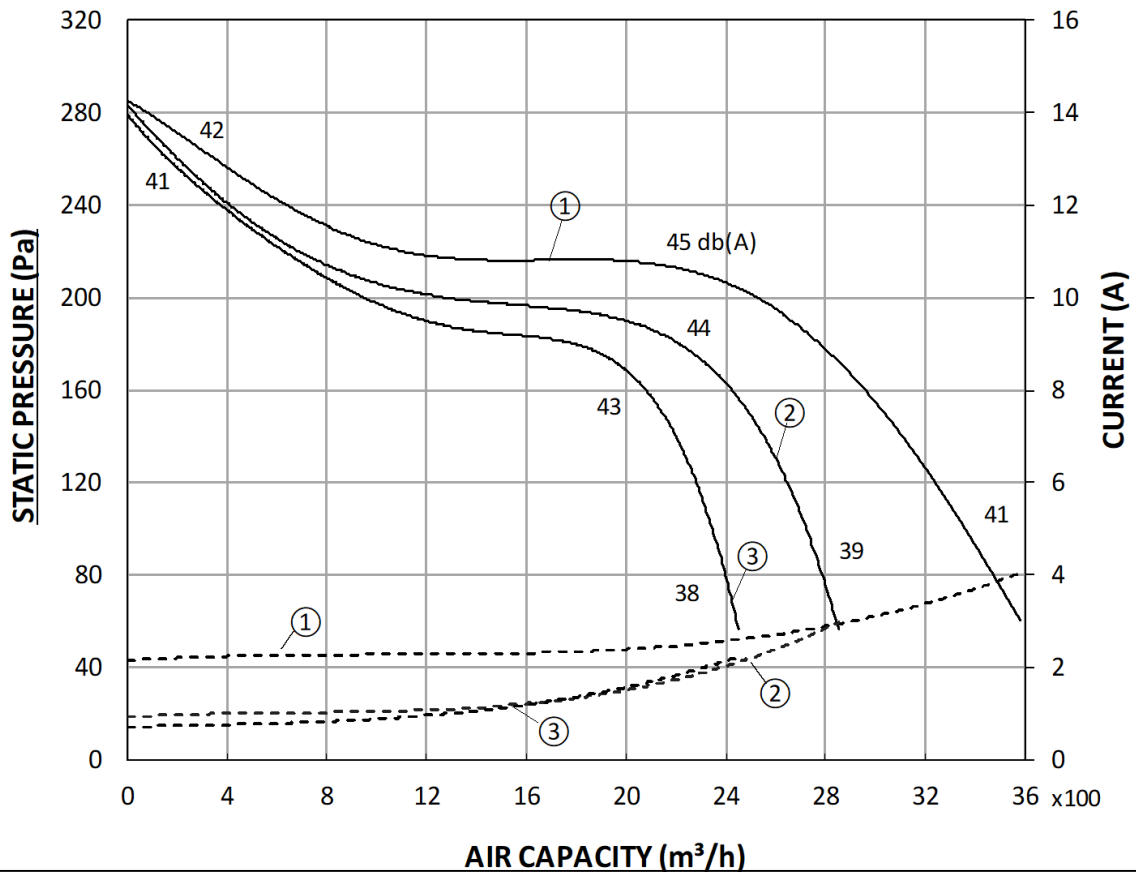

DDQPR 10-10

משקל מפוח כולל מנוע - $50 \pm \text{kg}$

DDQPR 10-10

משקל מפוח כולל מנוע - $50 \pm \text{kg}$

DDQP 10-10

370 W 900 RPM 3 VEL

NOMINAL CURRENT - 3.6 A

MAXIMUM CURRENT - 4.1 A

DDQPR 10-10

משקל מפוח כולל מנוע - $50 \pm \text{kg}$

DDQP 10-10

736 W 1400 RPM 3 VEL

NOMINAL CURRENT - 4.7 A
MAXIMUM CURRENT - 5.8A