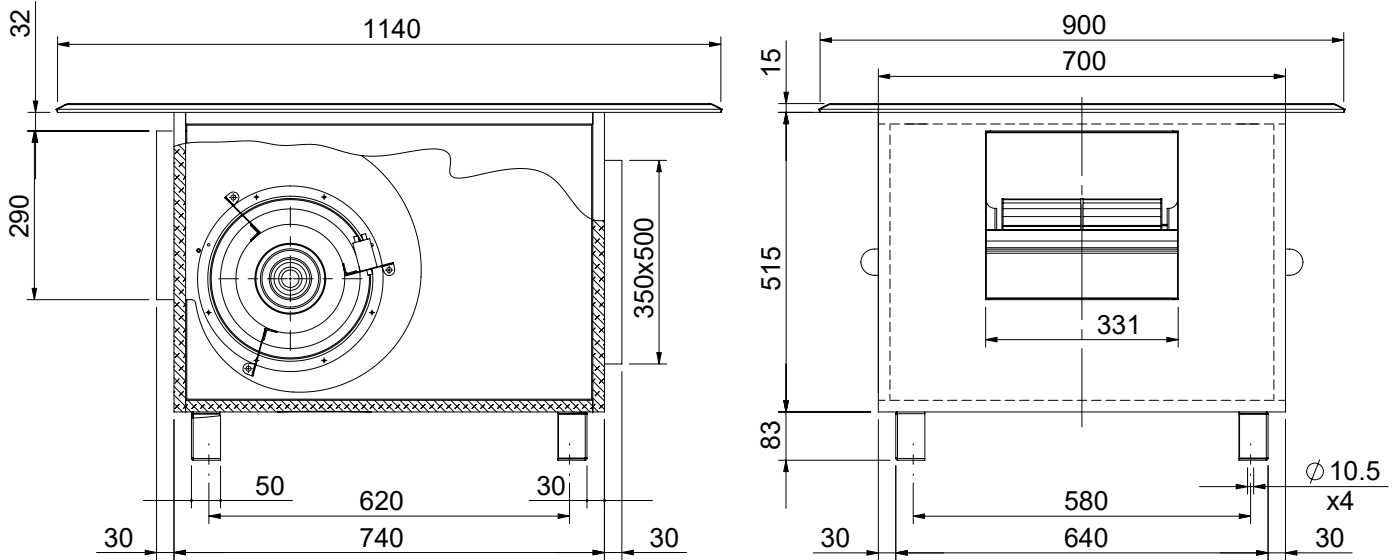

DDQPR 10-10

משקל מפוח כולל מנוע - $50 \pm \text{kg}$

DDQPR 10-10

משקל מפוח כולל מנוע - $50 \pm \text{kg}$

DDQP 10-10

370 W 900 RPM 3 VEL

NOMINAL CURRENT - 3.6 A

MAXIMUM CURRENT - 4.1 A

DDQPR 10-10

משקל מפוח כולל מנוע - $50 \pm \text{kg}$

DDQP 10-10

736 W 1400 RPM 3 VEL

NOMINAL CURRENT - 4.7 A
MAXIMUM CURRENT - 5.8A