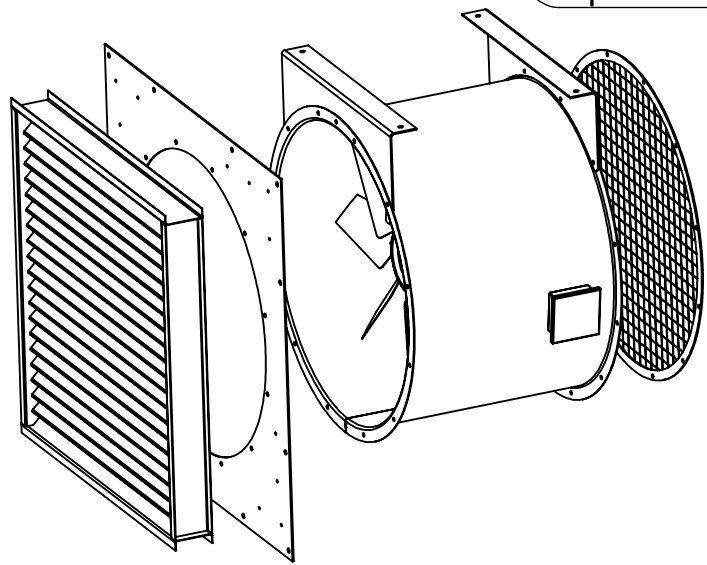

תריס אל-חוזר מפוח

פלטה מקשרת תריס אל-חוזר/קיר

מפוח

רשת

* אורך המפוח נכון עבור מנוע AOM במבנה מקסימלי 132M

Revision C

מק"ט		C-900K		מפוח כולל אביזרים		1 of 1	
טולרנס		27/02/2017	תאריך	לוי ש	שרטט	שבח יצור ושיווק מפוחים 1989 בע"מ	
LINEAR: ±0.2	ANGULAR: ±0.5	01/03/2017	תאריך	ניר ב	אישר	ת.ד. 15279 אשדוד 77051, רח' ההשכלה 8	
UNITS:mm						טל: 073-2149999, פקס 073-2149988	