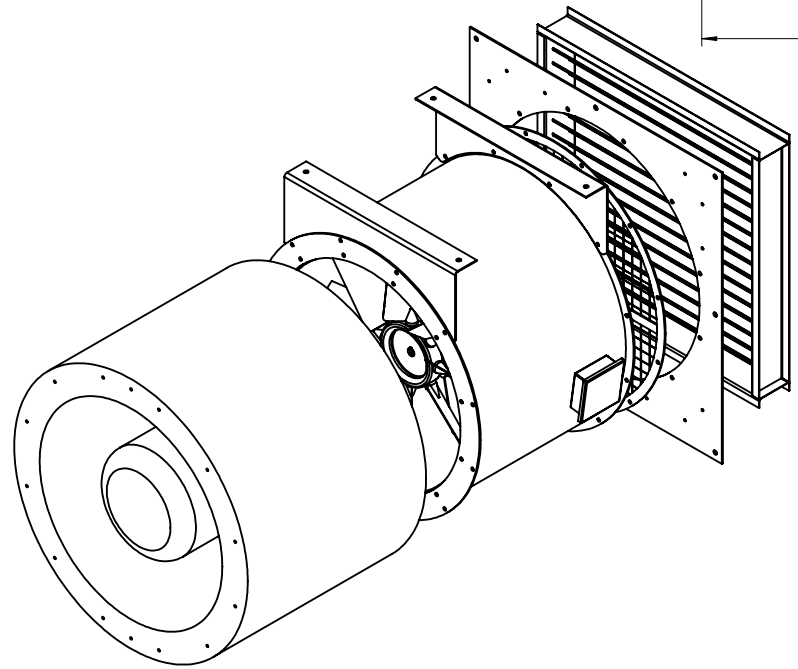

משתיק

מפוח

רשת

פלטה

תריס

מבנה מנוע מקסימלי	
אזור	עשן
112	132S

**C-710+NT**

תאריך 15/11/2016	 שבה יצור ושיווק מפוחים 1989 בע"מ ת.ד. 15279 אשדוד 77051, רח' ההשכלה 8 טל: 073-2149999, פקס 073-2149988