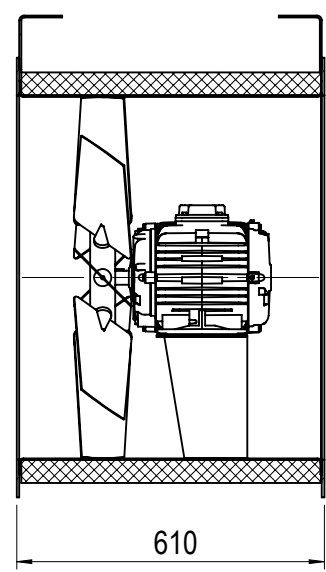

משתיק

מפוח

רשת

פלטה

תריס

מבנה מנוע מקסימלי	
אזור	עשן
112	132S

**C-710+NT**

תאריך 15/11/2016	 שבה יצור ושיווק מפוחים 1989 בע"מ ת.ד. 15279 אשדוד 77051, רח' ההשכלה 8 טל: 073-2149999, פקס 073-2149988