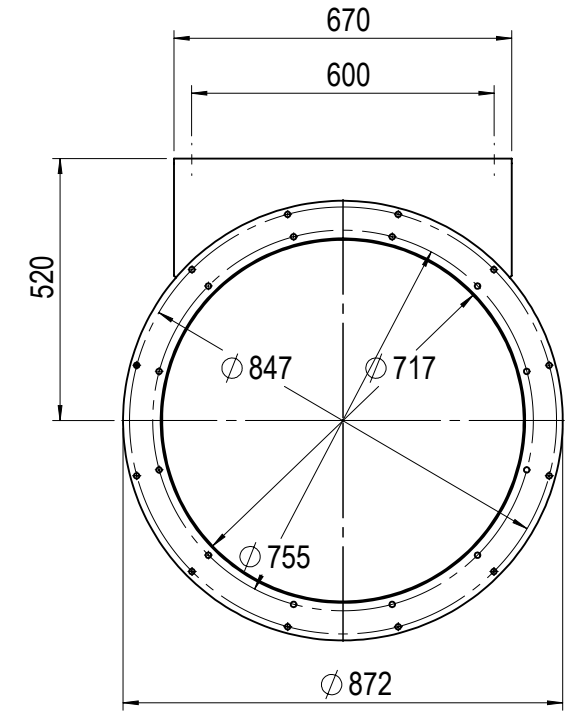

משתיק

מפוח

רשת

פלטה

תריס

מבנה מנוע מקסימלי	
אזור	עשן
112	132S

**C-710+NT**

תאריך 15/11/2016	 שבה יצור ושיווק מפוחים 1989 בע"מ ת.ד. 15279 אשדוד 77051, רח' ההשכלה 8 טל: 073-2149999, פקס 073-2149988