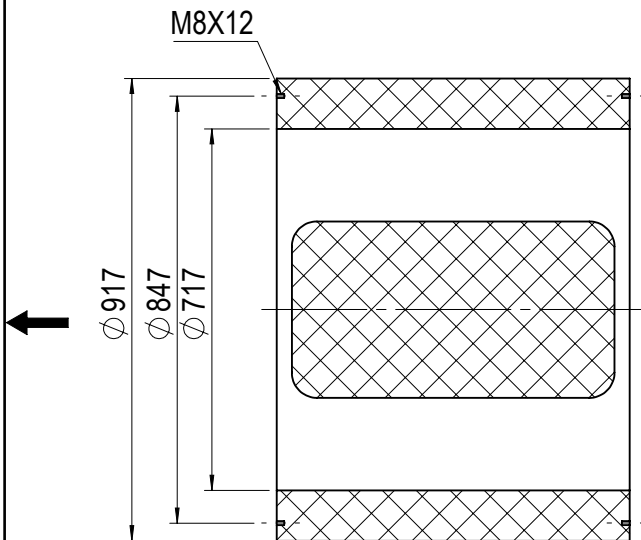

משתיק

מפוח

רשת

פלטה

תריס

מבנה מנוע מקסימלי	
אזור	עשן
112	132S

**C-710+NT**

תאריך 15/11/2016	 שבה יצור ושיווק מפוחים 1989 בע"מ ת.ד. 15279 אשדוד 77051, רח' ההשכלה 8 טל: 073-2149999, פקס 073-2149988