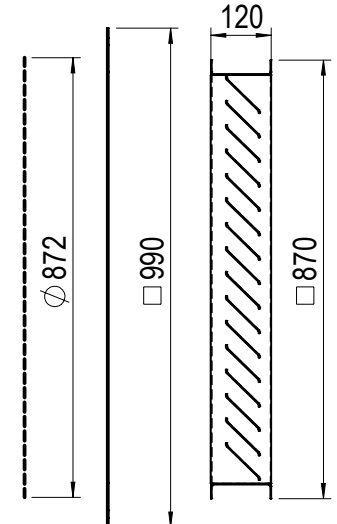

משתיק

מפוח

רשת

פלטה

תריס

מבנה מנוע מקסימלי	
אזור	עשן
112	132S

**C-710+NT**

תאריך 15/11/2016	 שבה יצור ושיווק מפוחים 1989 בע"מ ת.ד. 15279 אשדוד 77051, רח' ההשכלה 8 טל: 073-2149999, פקס 073-2149988