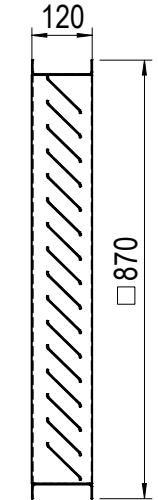

משתיק

מפוח

רשת

פלטה

תריס

מבנה מנוע מקסימלי	
אזור	עשן
112	132S

**C-710+NT**

תאריך 15/11/2016	 שבה יצור ושיווק מפוחים 1989 בע"מ ת.ד. 15279 אשדוד 77051, רח' ההשכלה 8 טל: 073-2149999, פקס 073-2149988