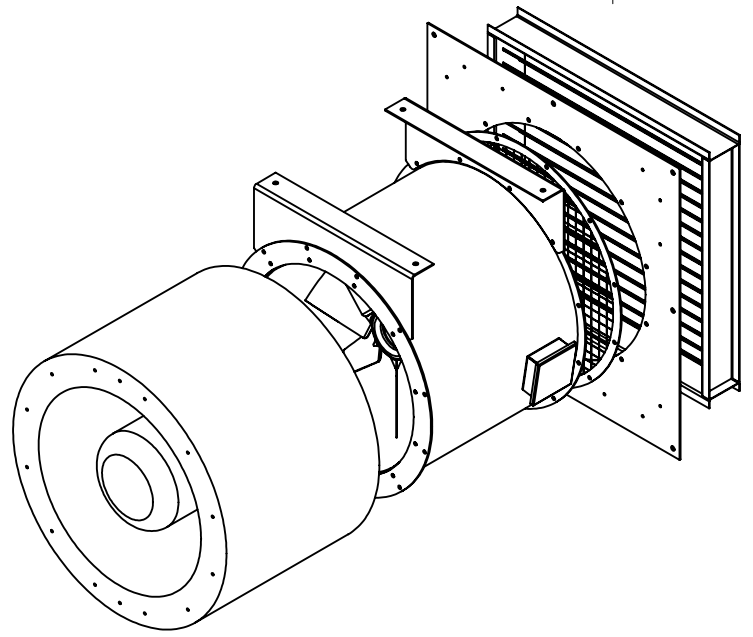

משתיק

מפוח

רשת

פלטה

תריס

מבנה מנוע מקסימלי	
אזור	עשן
112	132S

**C-630+NT**

תאריך 15/11/2016	 שבה יצור ושיווק מפוחים 1989 בע"מ ת.ד. 15279 אשדוד 77051, רח' ההשכלה 8 טל: 073-2149999, פקס 073-2149988