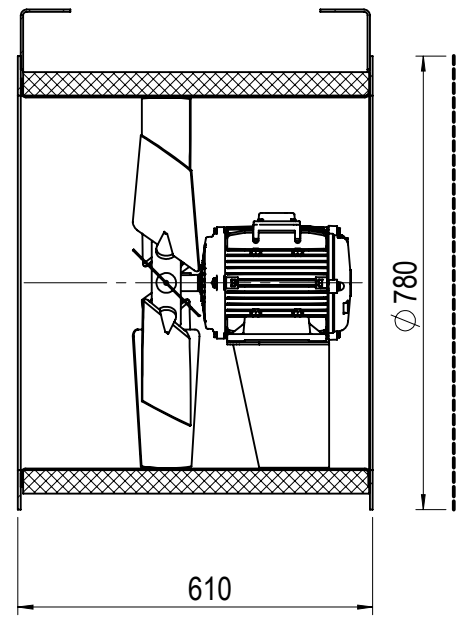

משתיק

מפוח

רשת

פלטה

תריס

מבנה מנוע מקסימלי	
אזור	עשן
112	132S

**C-630+NT**

תאריך 15/11/2016	 שבה יצור ושיווק מפוחים 1989 בע"מ ת.ד. 15279 אשדוד 77051, רח' ההשכלה 8 טל: 073-2149999, פקס 073-2149988