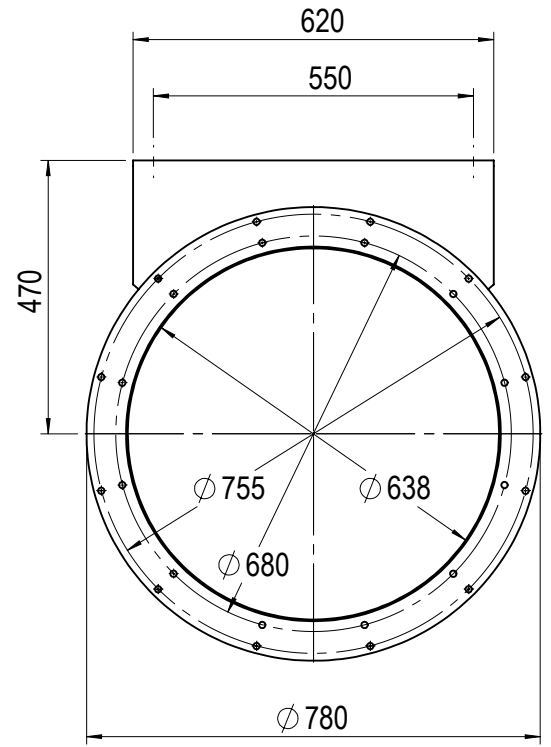

משתיק

מפוח

רשת

פלטה

תריס

מבנה מנוע מקסימלי	
אזור	עשן
112	132S

**C-630+NT**

תאריך 15/11/2016	 שבה יצור ושיווק מפוחים 1989 בע"מ ת.ד. 15279 אשדוד 77051, רח' ההשכלה 8 טל: 073-2149999, פקס 073-2149988