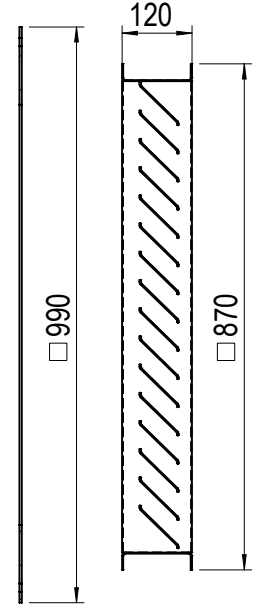

משתיק

מפוח

רשת

פלטה

תריס

מבנה מנוע מקסימלי	
אזור	עשן
112	132S

**C-630+NT**

תאריך 15/11/2016	 שבה יצור ושיווק מפוחים 1989 בע"מ ת.ד. 15279 אשדוד 77051, רח' ההשכלה 8 טל: 073-2149999, פקס 073-2149988