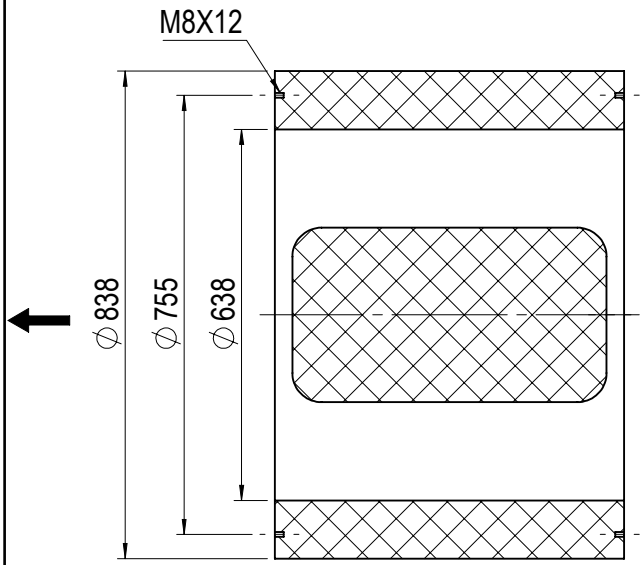

משתיק

מפוח

רשת

פלטה

תריס

מבנה מנוע מקסימלי	
אזור	עשן
112	132S

**C-630+NT**

תאריך 15/11/2016	 שבה יצור ושיווק מפוחים 1989 בע"מ ת.ד. 15279 אשדוד 77051, רח' ההשכלה 8 טל: 073-2149999, פקס 073-2149988