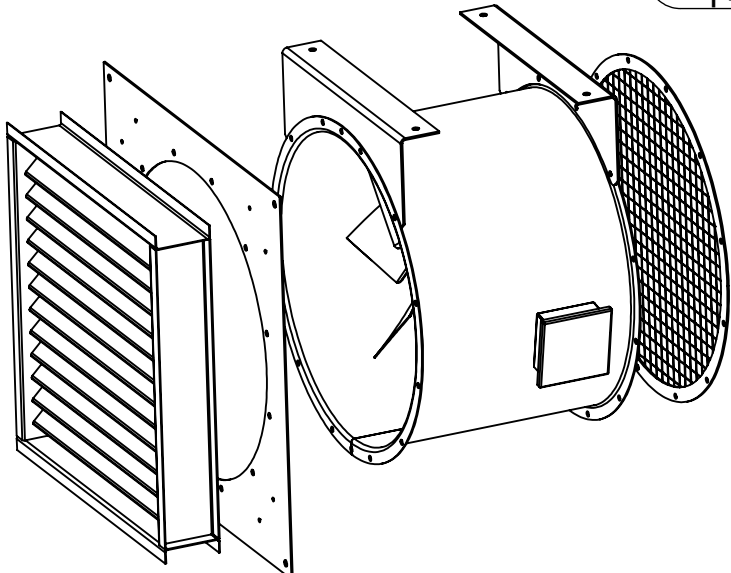

תריס אל-חוזר מפוח
 פלטת מקשרת תריס אל-חוזר/קיר
 מפוח
 רשת

* אורך המפוח נכון עבור מנוע AOM במבנה מקסימלי 112

Revision C

מק"ט		C-630K		מפוח כולל אביזרים		1 of 1
טולרנס		27/02/2017	תאריך	לוי ש	שרטט	שבת יצור ושיווק מפותחים 1989 בע"מ ת.ד. 15279 אשדוד 77051, רח' ההשכלה 8 073-2149988, פקס 073-2149999
LINEAR: ±0.2	ANGULAR: ±0.5	01/03/2017	תאריך	ניר ב	אישר	
UNITS:mm						