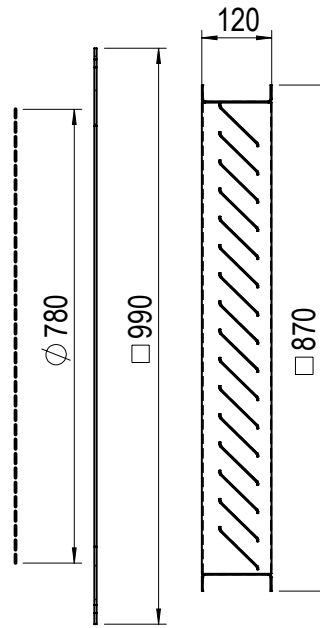

משתיק

מפוח

רשת

פלטה

תריס

מבנה מנוע מקסימלי	
אזור	עשן
112	132S

C-560+NT

תאריך 15/11/2016	 שבה יצור ושיווק מפוחים 1989 בע"מ ת.ד. 15279 אשדוד 77051, רח' ההשכלה 8 טל: 073-2149999, פקס: 073-2149988
------------------	---