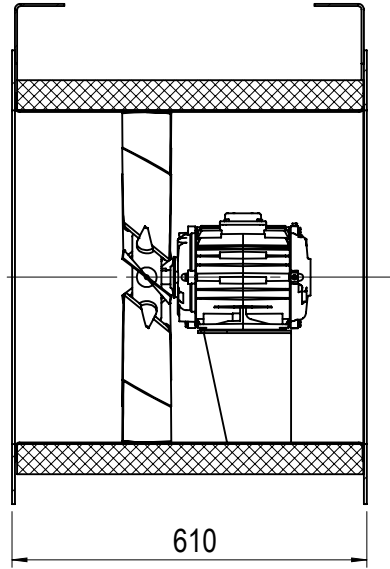

משתיק

מפוח

רשת

פלטה

תריס

מבנה מנוע מקסימלי	
אזור	עשן
112	132S

C-560+NT

תאריך 15/11/2016	 שבה יצור ושיווק מפוחים 1989 בע"מ ת.ד. 15279 אשדוד 77051, רח' ההשכלה 8 טל: 073-2149999, פקס: 073-2149988
------------------	---