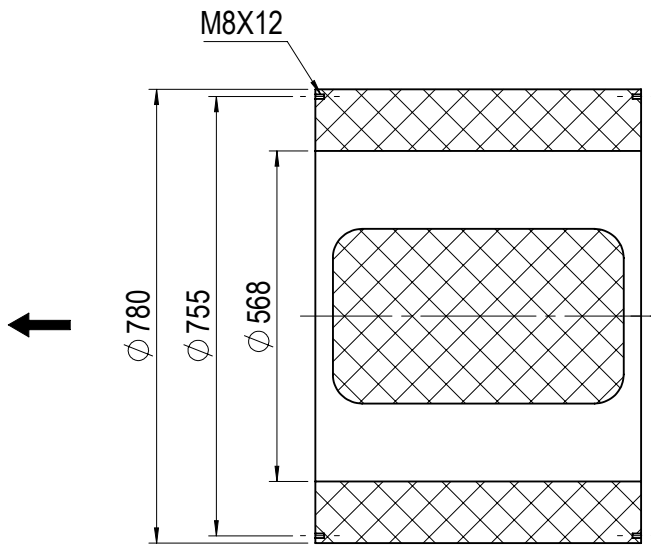

משתיק

מפוח

רשת

פלטה

תריס

מבנה מנוע מקסימלי	
אזור	עשן
112	132S

C-560+NT

תאריך 15/11/2016	 שבה יצור ושיווק מפוחים 1989 בע"מ ת.ד. 15279 אשדוד 77051, רח' ההשכלה 8 טל: 073-2149999, פקס: 073-2149988
------------------	---