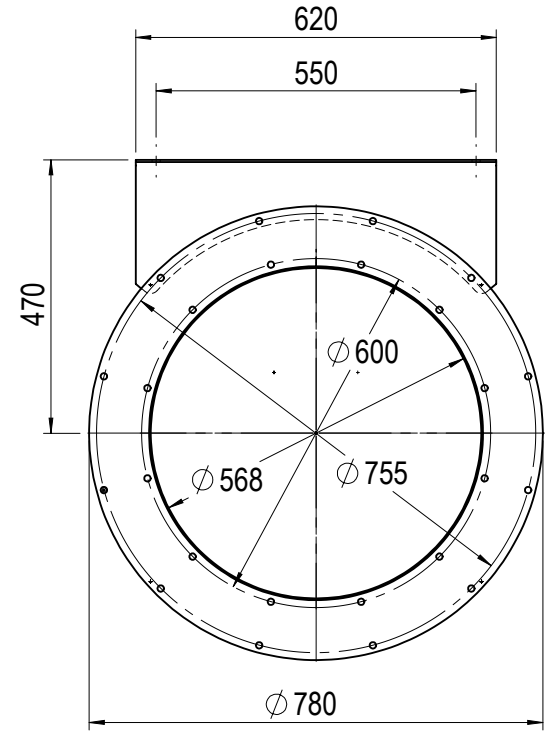

משתיק

מפוח

רשת

פלטה

תריס

מבנה מנוע מקסימלי	
אזור	עשן
112	132S

C-560+NT

תאריך 15/11/2016	 שבה יצור ושיווק מפוחים 1989 בע"מ ת.ד. 15279 אשדוד 77051, רח' ההשכלה 8 טל: 073-2149999, פקס: 073-2149988
------------------	---