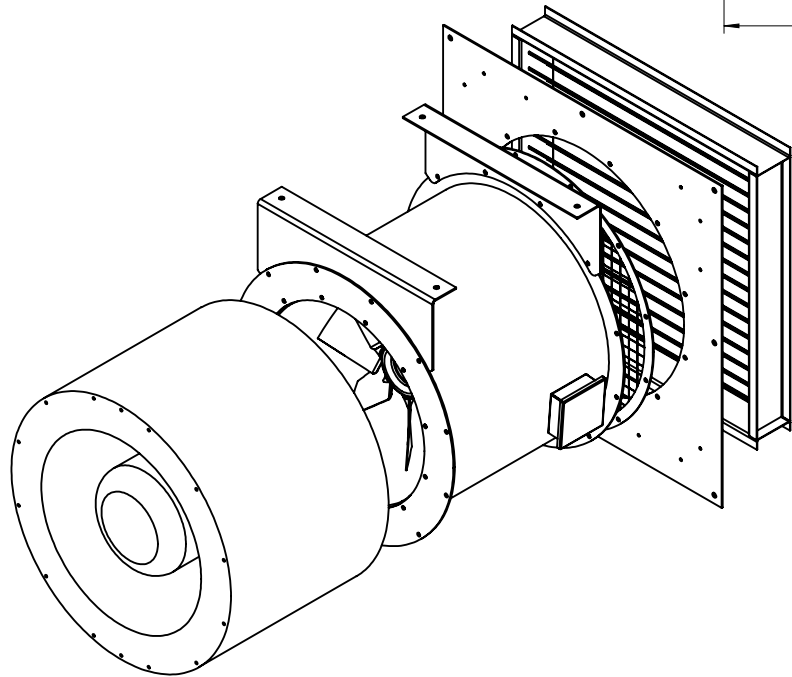

משתיק

מפוח

רשת

פלטה

תריס

מבנה מנוע מקסימלי	
אזור	עשן
112	132S

C-560+NT

תאריך 15/11/2016	 שבה יצור ושיווק מפוחים 1989 בע"מ ת.ד. 15279 אשדוד 77051, רח' ההשכלה 8 טל: 073-2149999, פקס: 073-2149988
------------------	---