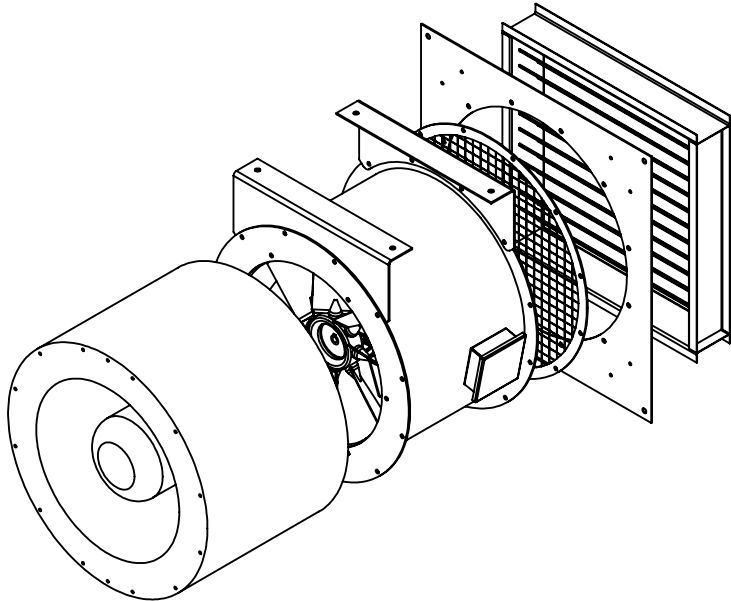

משתיק

מפוח

רשת

פלטה

תריס

מבנה מנוע מקסימלי	
אזור	עשן
80	112

C-500+NT

15/11/2016 תאריך	 שבה יצור ושיווק מפוחים 1989 בע"מ ת.ד. 15279 אשדוד 77051, רח' ההשכלה 8 טל: 073-2149999, פקס: 073-2149988 Blowers since 1962