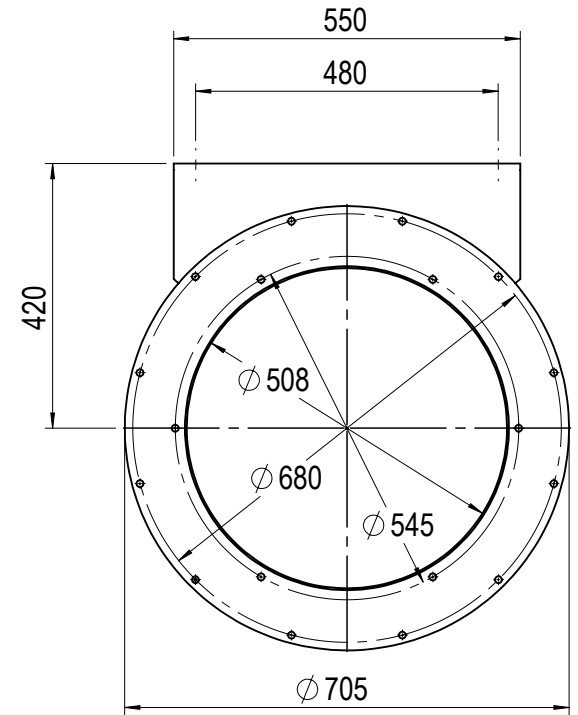

משתיק

מפוח

רשת

פלטה

תריס

מבנה מנוע מקסימלי	
אזור	עשן
80	112

C-500+NT

15/11/2016 תאריך	 שבה יצור ושיווק מפוחים 1989 בע"מ ת.ד. 15279 אשדוד 77051, רח' ההשכלה 8 טל: 073-2149999, פקס: 073-2149988 Blowers since 1962