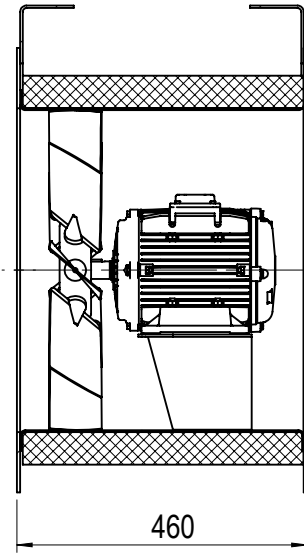

משתיק

מפוח

רשת

פלטה

תריס

מבנה מנוע מקסימלי	
אזור	עשן
80	112

C-500+NT

15/11/2016 תאריך	 שבה יצור ושיווק מפוחים 1989 בע"מ ת.ד. 15279 אשדוד 77051, רח' ההשכלה 8 טל: 073-2149999, פקס: 073-2149988 Blowers since 1962