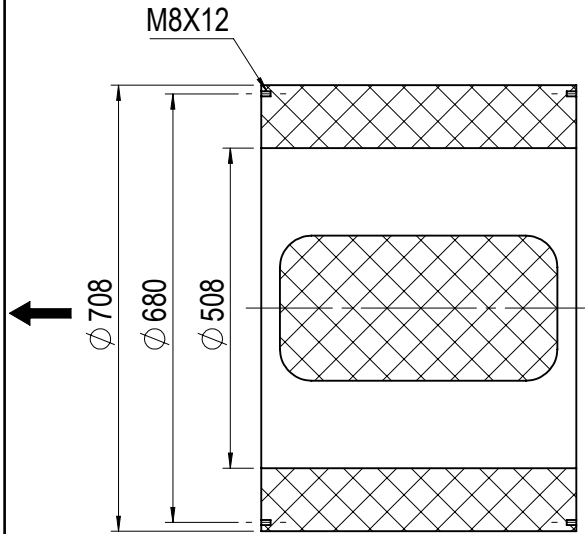

משתיק

מפוח

רשת

פלטה

תריס

מבנה מנוע מקסימלי	
אזור	עשן
80	112

C-500+NT

15/11/2016 תאריך	 שבה יצור ושיווק מפוחים 1989 בע"מ ת.ד. 15279 אשדוד 77051, רח' ההשכלה 8 טל: 073-2149999, פקס: 073-2149988 Blowers since 1962