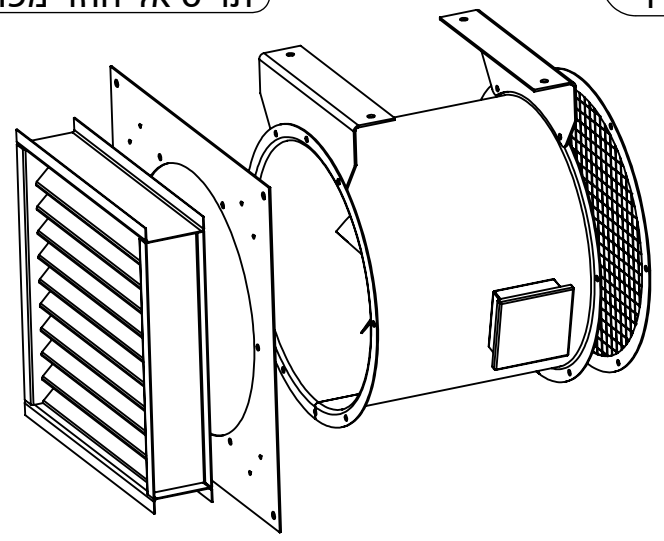

תריס אל-חוזר מפוח

פליטה מקשרת תריס אל-חוזר/קיר

מפוח

רשת

\* אורך המפוח נכון עבור מנוע AOM במבנה מקסימלי 112

Revision C

|               |            |               |       |                          |   |        |  |
|---------------|------------|---------------|-------|--------------------------|---|--------|--|
| מק"ט          |            | <b>C-500K</b> |       | <b>מפוח כולל אביזרים</b> |   | 1 of 1 |  |
| טולרנס        |            | תאריך         | לוי ש | שרטט                     | שבח יצור ושיווק מפוחים 1989 בע"מ  |        |  |
| LINEAR: +0.2  | 27/02/2017 | 01/03/2017    | ניר ב | אישר                     | ת.ד. 77051 אשדוד רח' ההשכלה 8   |        |  |
| ANGULAR: +0.5 | 01/03/2017 |               |       |                          | טל: 073-2149999 , פקס 073-2149988   |        |  |
| UNITS:mm      |            |               |       |                          |  |        |  |