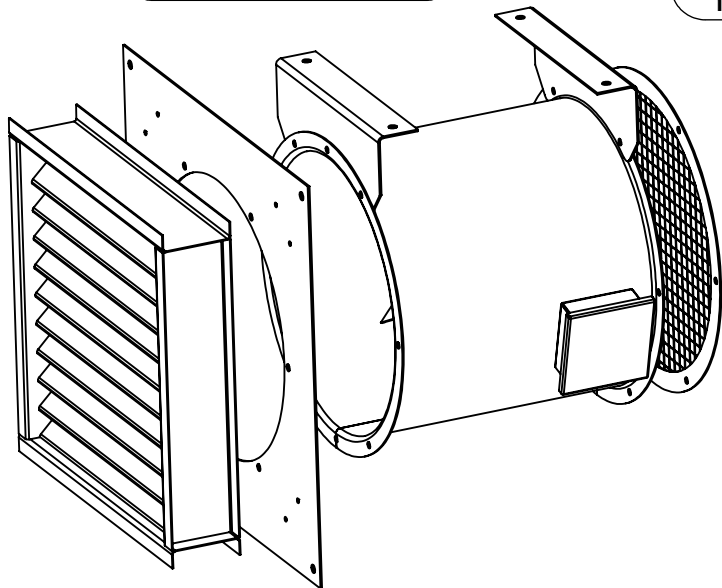

תריס אל-חוזר מפוח

פלטה מקשרת  
תריס אל-חוזר/קיר

מפוח

רשת

\* אורך המפוח נכון עבור מנוע  
AOM במבנה מקסימלי 100

Revision C

|               |  |            |       |                   |      |                                      |  |
|---------------|--|------------|-------|-------------------|------|--------------------------------------|--|
| מק"ט          |  | C-450K     |       | מפוח כולל אביזרים |      | 1 of 1                               |  |
| טולרנס        |  | 27/02/2017 | תאריך | לוי ש             | שרטט | שבח יצור ושיווק מפוחים 1989 בע"מ     |  |
| LINEAR: ±0.2  |  | 01/03/2017 | תאריך | ניר ב             | אישר | ת.ד. 15279 אשדוד 77051, רח' ההשכלה 8 |  |
| ANGULAR: ±0.5 |  | UNITS:mm   |       | Shevah            |      | פקס 073-2149988, 073-2149999         |  |