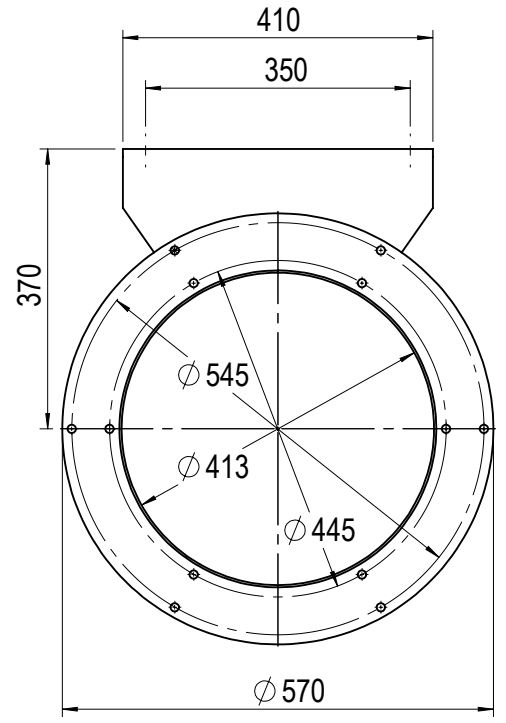

משתיק

מפוח

רשת

פלטה

תריס

| מבנה מנוע מקסימלי |     |
|-------------------|-----|
| אזור              | עשן |
| 80                | 90L |

**C-400+NT**

|                  |  |
|------------------|--|
| תאריך 15/11/2016 |  שבה יצור ושיווק מפוחים 1989 בע"מ<br>ת.ד. 15279 אשדוד 77051, רח' ההשכלה 8<br>טל: 073-2149999, פקס 073-2149988 |
|------------------|--|