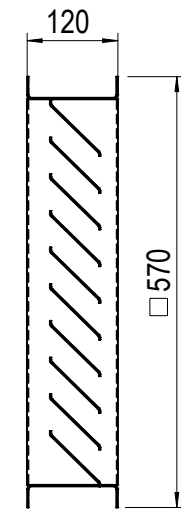

משתיק

מפוח

רשת

פלטה

תריס

| מבנה מנוע מקסימלי |     |
|-------------------|-----|
| אזור              | עשן |
| 80                | 90L |

**C-400+NT**

|                  |  |
|------------------|--|
| תאריך 15/11/2016 |  שבה יצור ושיווק מפוחים 1989 בע"מ<br>ת.ד. 15279 אשדוד 77051, רח' ההשכלה 8<br>טל: 073-2149999, פקס 073-2149988 |
|------------------|--|