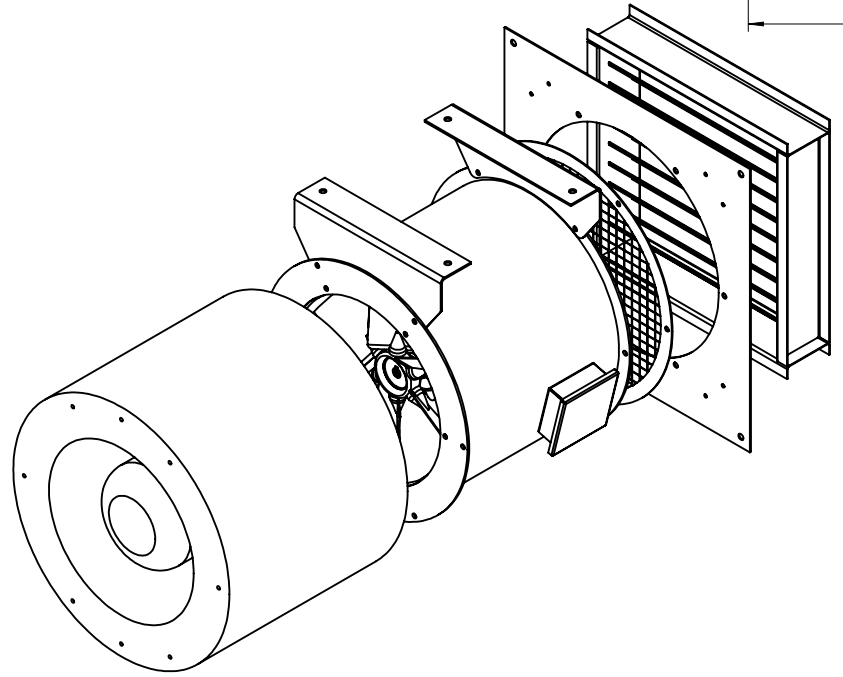

משתיק

מפוח

רשת

פלטה

תריס

| מבנה מנוע מקסימלי |     |
|-------------------|-----|
| אזור              | עשן |
| 80                | 90L |

**C-400+NT**

|                  |  |
|------------------|--|
| תאריך 15/11/2016 |  שבה יצור ושיווק מפוחים 1989 בע"מ<br>ת.ד. 15279 אשדוד 77051, רח' ההשכלה 8<br>טל: 073-2149999, פקס 073-2149988 |
|------------------|--|