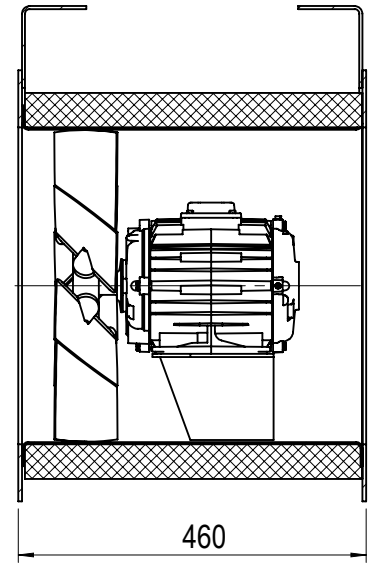

משתיק

מפוח

רשת

פלטה

תריס

| מבנה מנוע מקסימלי |     |
|-------------------|-----|
| אזור              | עשן |
| 80                | 90L |

**C-400+NT**

|                  |  |
|------------------|--|
| תאריך 15/11/2016 |  שבה יצור ושיווק מפוחים 1989 בע"מ<br>ת.ד. 15279 אשדוד 77051, רח' ההשכלה 8<br>טל: 073-2149999, פקס 073-2149988 |
|------------------|--|