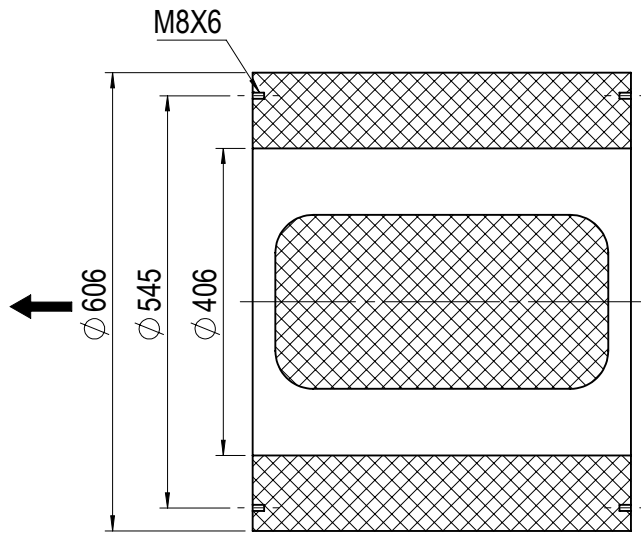

משתיק

מפוח

רשת

פלטה

תריס

| מבנה מנוע מקסימלי |     |
|-------------------|-----|
| אזור              | עשן |
| 80                | 90L |

**C-400+NT**

|                  |  |
|------------------|--|
| תאריך 15/11/2016 |  שבה יצור ושיווק מפוחים 1989 בע"מ<br>ת.ד. 15279 אשדוד 77051, רח' ההשכלה 8<br>טל: 073-2149999, פקס 073-2149988 |
|------------------|--|