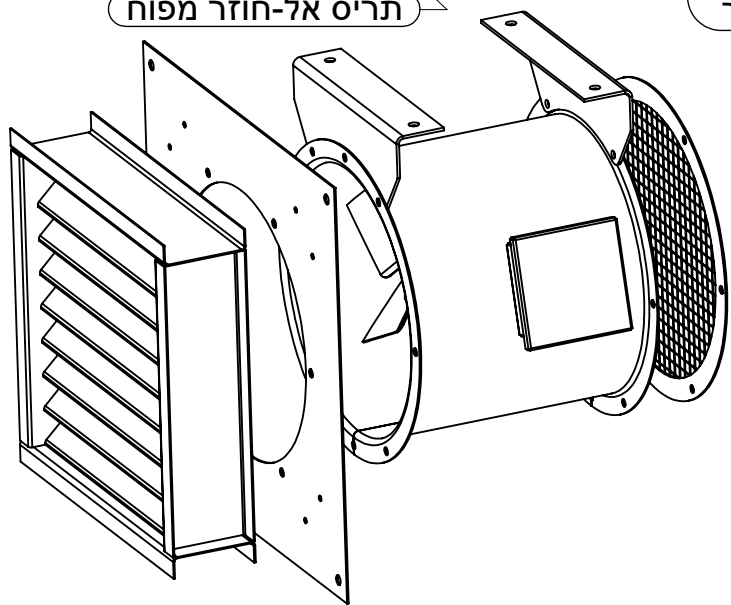

תריס אל-חוזר מפוח

פלטה מקשרת תריס אל-חוזר/קיר

מפוח

רשת

* אורך המפוח נכון עבור מנוע AOM במבנה מקסימלי 90S

Revision C

מק"ט		C-355K		מפוח כולל אביזרים		1 of 1	
LINEAR: ±0.2	טולרנס	27/02/2017	תאריך	לוי ש	שרטט	שבח יצור ושיווק מפוחים 1989 בע"מ ת.ד. 15279 אשדוד 77051, רח' ההשכלה 8 טל: 073-2149999, פקס 073-2149988	
ANGULAR: ±0.5		01/03/2017	תאריך	ניר ב	אישר		
UNITS:mm							