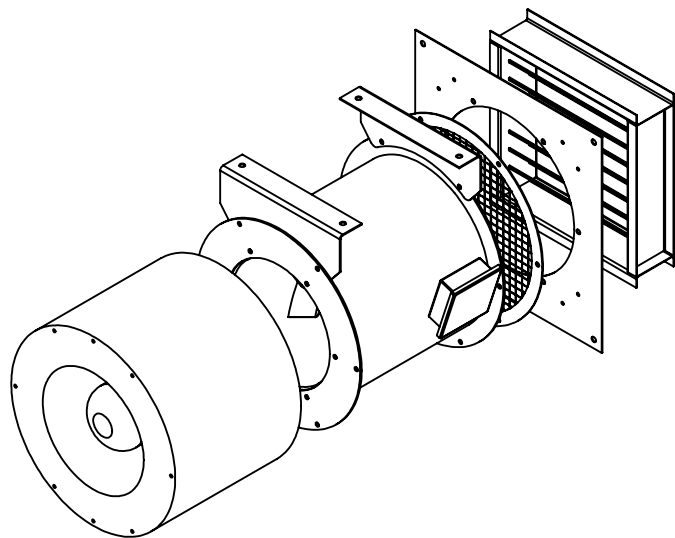

משתיק

מפוח

רשת

פלטה

תריס

מבנה מנוע מקסימלי	
אזור	עשן
80	90L

C-315+NT

תאריך 15/11/2016	שבה יצור ושיווק מפוחים 1989 בע"מ ת.ד. 15279 אשדוד 77051, רח' ההשכלה 8 טל: 073-2149999, פקס 073-2149988
------------------	--