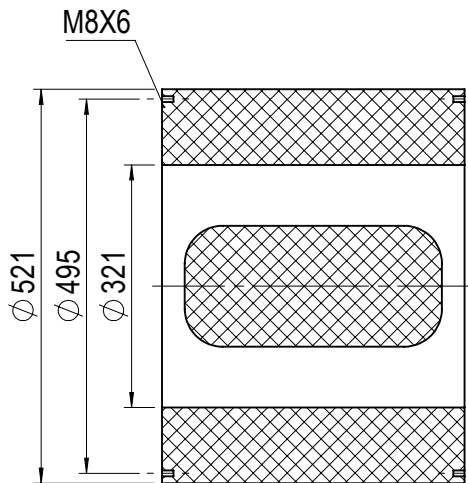

משתיק

מפוח

רשת

פלטה

תריס

מבנה מנוע מקסימלי	
אזור	עשן
80	90L

C-315+NT

תאריך 15/11/2016	שבה יצור ושיווק מפוחים 1989 בע"מ ת.ד. 15279 אשדוד 77051, רח' ההשכלה 8 טל: 073-2149999, פקס 073-2149988
------------------	--