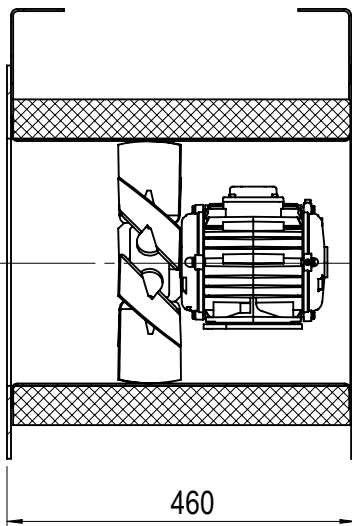

משתיק

מפוח

רשת

פלטה

תריס

מבנה מנוע מקסימלי	
אזור	עשן
80	90L

C-315+NT

תאריך 15/11/2016	שבה יצור ושיווק מפוחים 1989 בע"מ ת.ד. 15279 אשדוד 77051, רח' ההשכלה 8 טל: 073-2149999, פקס 073-2149988
------------------	--