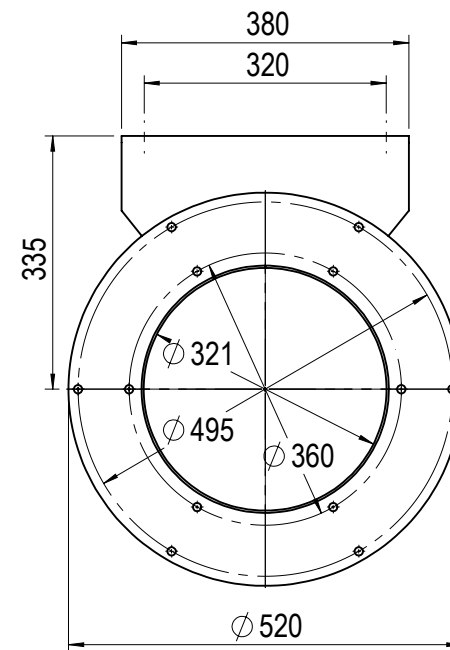

משתיק

מפוח

רשת

פלטה

תריס

מבנה מנוע מקסימלי	
אזור	עשן
80	90L

C-315+NT

תאריך 15/11/2016	שבה יצור ושיווק מפוחים 1989 בע"מ ת.ד. 15279 אשדוד 77051, רח' ההשכלה 8 טל: 073-2149999, פקס 073-2149988
------------------	--