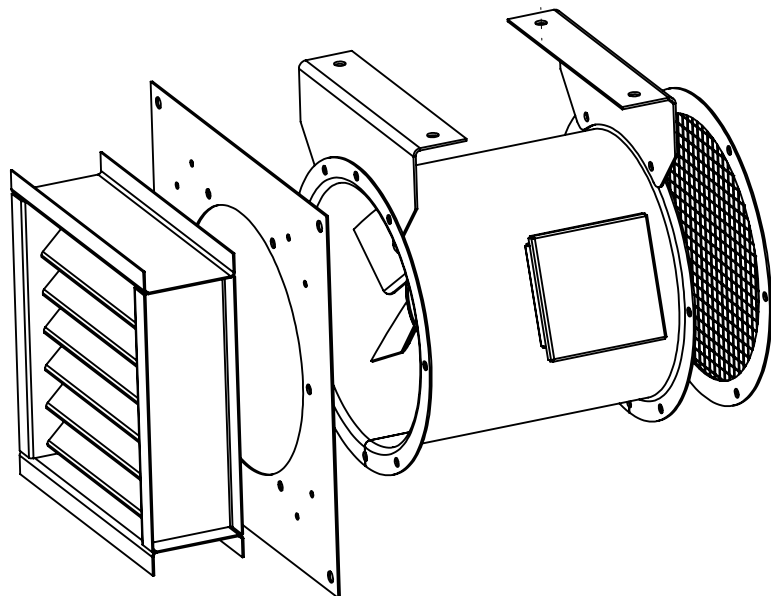

תריס אל-חוזר מפוח

פלטה מקשרת
תריס אל-חוזר/קיר

מפוח

רשת

*אורך המפוח נכון עבור מנוע
AOM במבנה מקסימלי 80

Revision C

מק"ט		C-315K		מפוח כולל אביזרים		1 of 1	
טולרנס		27/02/2017	תאריך	לוי ש	שרטט	שבת יצור ושיווק מפותחים 1989 בע"מ	
LINEAR: +0.2		01/03/2017	תאריך	ניר ב	אישר	ת.ד. 15279 אשדוד 77051, רח' ההשכלה 8	
ANGULAR: +0.5						טל: 073-2149999, פקס 073-2149988	
UNITS:mm						Shevah	