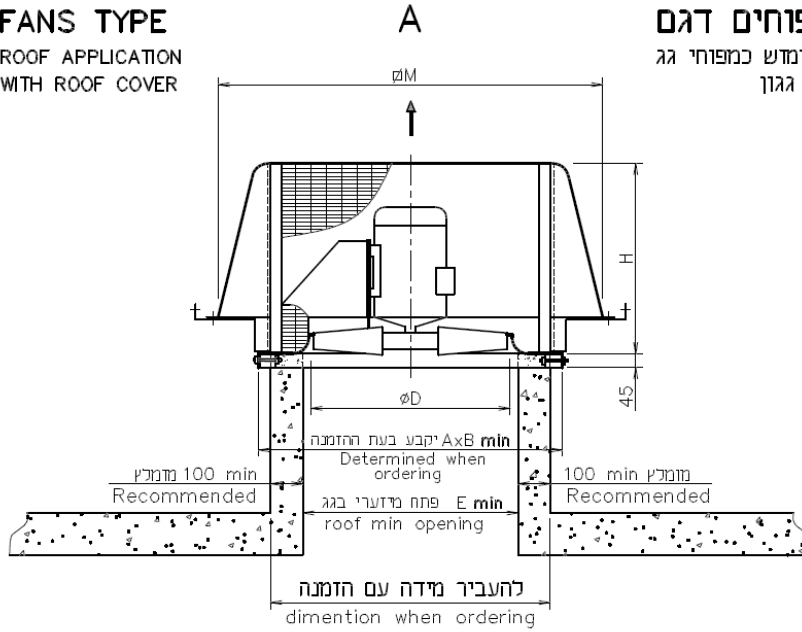

FANS TYPE
ROOF APPLICATION
WITH ROOF COVER

מפוחים דגם
לשימוש כמפוחי גג
עם גגון

FAN SIZE	AxB min	ØD	E min	ØM	H	משקל המפוח FAN'S WEIGHT Kg
250	510x510	260	260x260	800	400	40
280	540x540	290	290x290	800	400	40
315	575x575	325	325x325	800	400	40
355	615x615	365	365x365	800	400	40
400	665x665	415	415x415	900	400	45
450	715x715	465	465x465	900	400	45
500	765x765	515	515x515	1000	450	57
560	825x825	575	575x575	1100	450	67
600	865x865	615	615x615	1100	450	67
630	895x895	645	645x645	1100	450	70
650	915x915	665	665x665	1100	450	73
710	975x975	725	725x725	1200	450	80
760	1025x1025	775	775x775	1200	500	87
800	1070x1070	820	820x820	1350	500	105
900	1170x1170	920	920x920	1450	500	120
1000	1270x1270	1020	1020x1020	1500	600	150
1120	1350x1350	1140	1140x1140	1620	650	180

10000 m³/h

-H may change in accordance with motor frame.
-Fan's weight includes roof cover and wire net and does not include motor

H- ישתנה בהתאם למבנה המנוע.

-משקל המפוח כולל גגון ורשת ולא כולל מנוע.