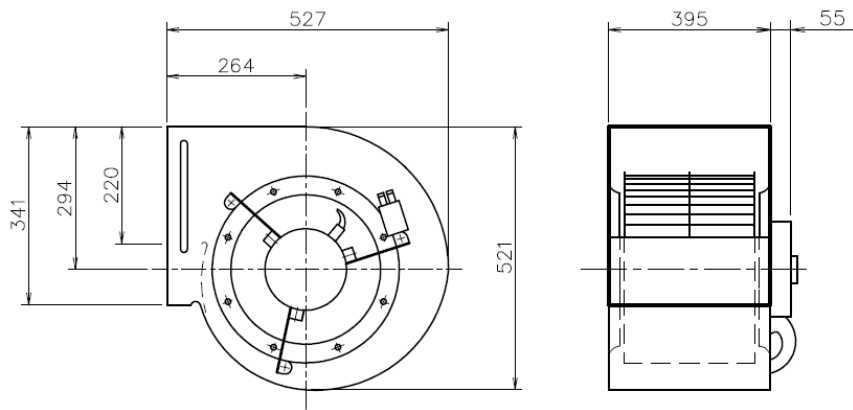

13.02.96 FAN TYPE DD 12-12 מפרח דגם  
550 W 6 P 3 VEL

MOTOR TYPE 7126-3828 FASCO  
WHEEL TYPE GR307-322  
CW 71120  
CCW 71121

MOTOR POWER 550 W  
NOMINAL CURRENT 4,8 A  
MAXIMUM CURRENT 5,8 A  
CAPACITOR 14  $\mu$ F