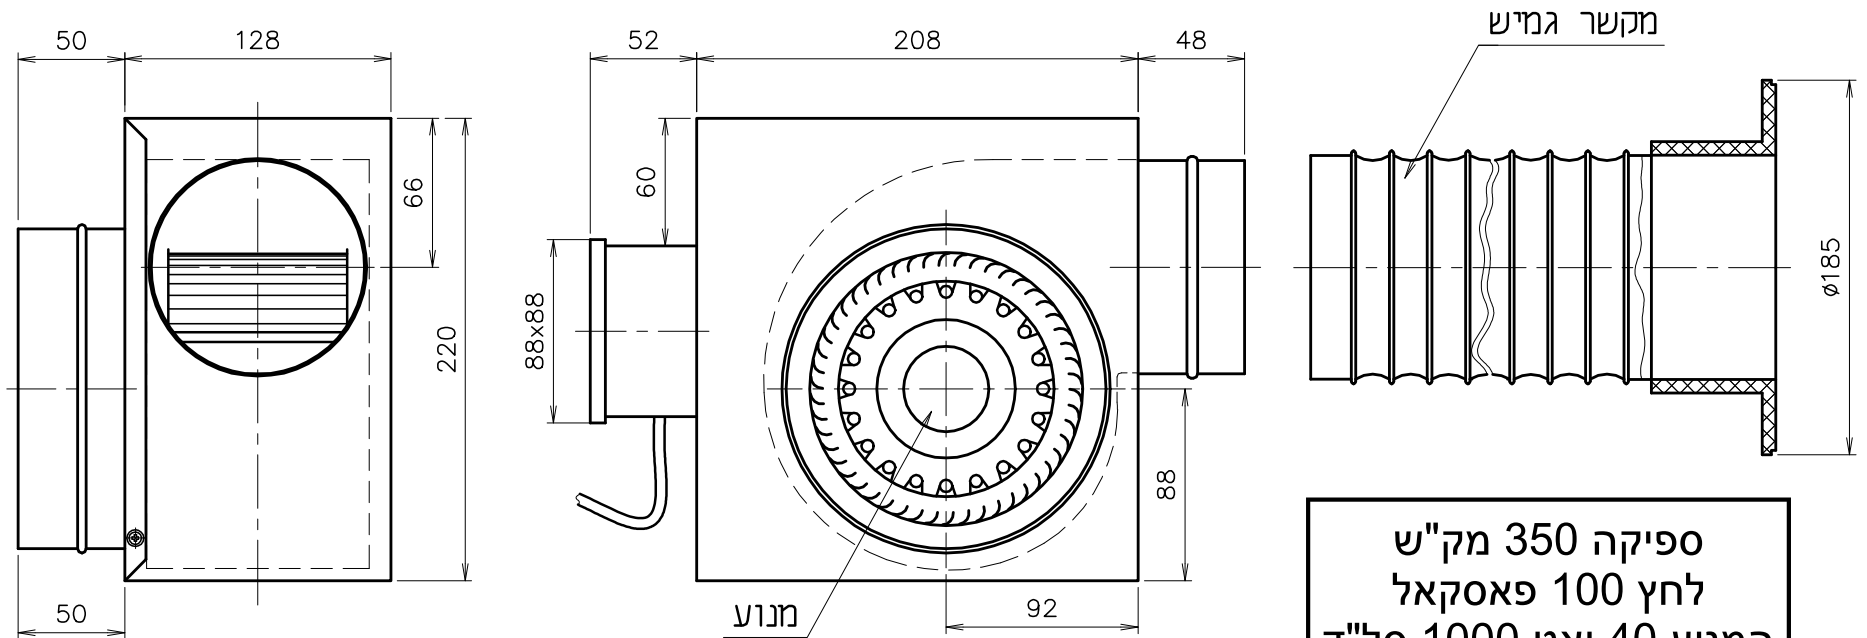

פתרונות לאיוורור וצינוק בע"מ

יגור

מפוח לשרותים ומיקלחות דגם EM 140

ספיקה 350 מק"ש
 לחץ 100 פאסקאל
 המנוע 40 ואט 1000 סל"ד
 רמת הרעש 20 דציבל (A)

קופסת חשמל