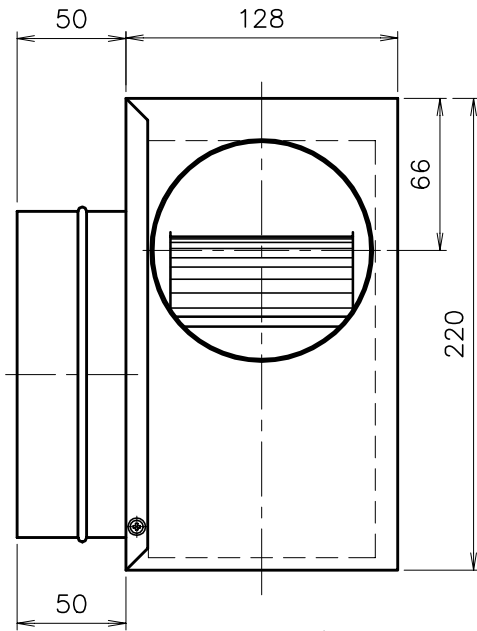

פתרונות לאיוורור וצינון בע"מ

יגור

FAN TYPE

EM-140

מפוח דגם

קופסת חשמל