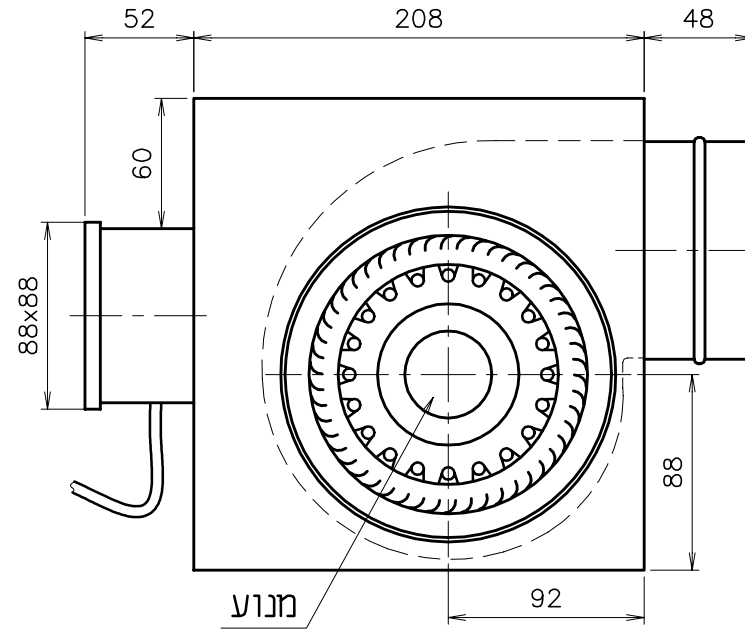

פתרונות לאיוורור וצינון בע"מ

יגור

FAN TYPE

EM-140

מפוח דגם

קופסת חשמל