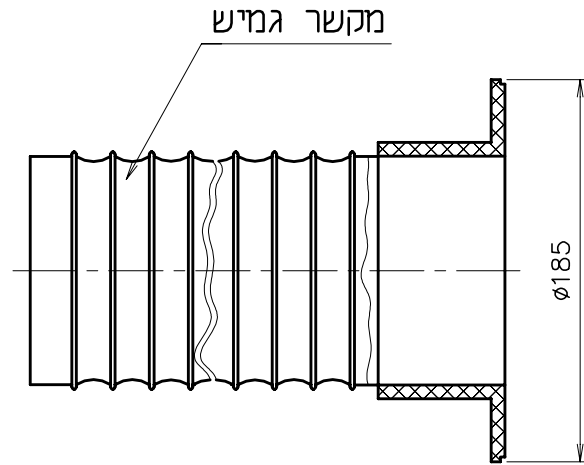

פתרונות לאיוורור וצינון בע"מ

יגור

FAN TYPE

EM-140

מפוח דגם

קופסת חשמל